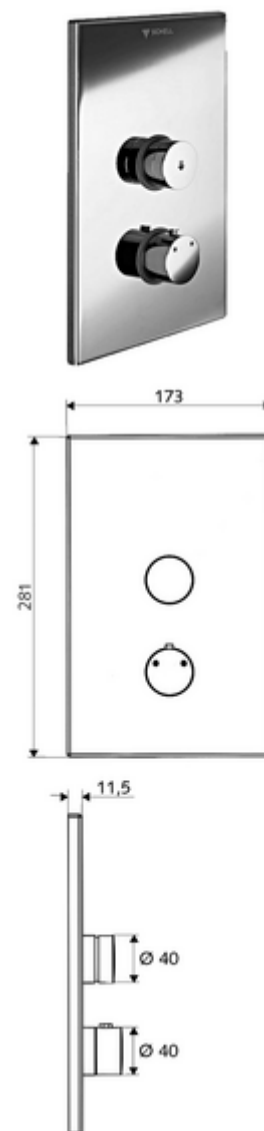

codice articolo: 01 809 28 99

Doccia sottotraccia LINUS D-SC-T

Acqua miscelata, valvola termostatica

ThermoProtect

Per masterbox WBD-SC-T sottotraccia. Attivazione manuale con chiusura automatica.

In dotazione

- Frontalino
  - Pulsante di attivazione per valvola termostatica con blocco di sicurezza, limitazione della temperatura a 38°C bloccabile e sbloccabile
  - Pulsante a chiusura temporizzata SC-V con blocco di sicurezza
- Telaio di montaggio
- Materiale di fissaggio

Dati tecnici

- Materiale: Attivazione Ottone; Frontalino Acciaio inossidabile
- Superficie: Attivazione cromato; Frontalino Acciaio inossidabile spazzolato
- Dimensioni frontalino: L 173 mm x A 281 mm x P 11,5 mm

Dati di consegna

- Peso: 1,96 kg/Pezzo
- Unità d'imballaggio: 1

Articoli abbinati necessari

Masterbox WBD-SC-T sottotraccia   Articolo no.: 01 800 00 99

Articoli abbinati consigliati

Miscelatore termostato EasyGrip   Articolo no.: 29 192 06 99
Soffione doccia COMFORT Flex   Articolo no.: 01 821 06 99 oppure
Soffione doccia senza diffusore nebbia   Articolo no.: 01 814 06 99 oppure
Per disinfezione termica manuale
Valvola elettromagnetica per disinfezione termica   Articolo no.: 01 875 00 99
Interruttore a chiave per disinfezione termica   Articolo no.: 01 538 00 99
Alimentatore sottotraccia da 12 V.c.c., 100 - 240 V.c.a., 50 - 60 Hz   Articolo no.: 01 566 00 99 oppure
Alimentatore da 12 V.c.c., 100 - 240 V.c.a., 50 - 60 Hz   Articolo no.: 01 490 00 99 oppure
Cassetta di distribuzione elettrica da 12 V.c.c., 100 - 240 V.c.a., 50 - 60 Hz   Articolo no.: 01 537 00 99 oppure

In caso di eccessiva profondità del Masterbox ad incasso

Set prolunga D-SC-T 25 mm   Articolo no.: 01 859 06 99 oppure
Set prolunga D-SC-T 50 mm   Articolo no.: 01 863 06 99 oppure