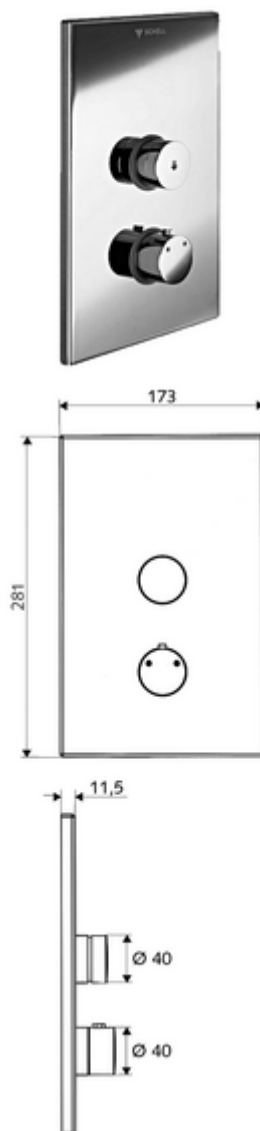

codice articolo: 01 809 28 99

Doccia sottotraccia LINUS D-SC-T

Acqua miscelata, valvola termostatica

ThermoProtect

Per masterbox WBD-SC-T sottotraccia. Attivazione manuale con chiusura automatica.

In dotazione

- Frontalino
  - Pulsante di attivazione per valvola termostatica con blocco di sicurezza, limitazione della temperatura a 38°C bloccabile e sbloccabile
  - Pulsante a chiusura temporizzata SC-V con blocco di sicurezza
- Telaio di montaggio
- Materiale di fissaggio

Dati tecnici

- Materiale: Attivazione Ottone; Frontalino Acciaio inossidabile
- Superficie: Attivazione cromato; Frontalino Acciaio inossidabile spazzolato
- Dimensioni frontalino: L 173 mm x A 281 mm x P 11,5 mm

Dati di consegna

- Peso: 1,96 kg/Pezzo
- Unità d'imballaggio: 1

Articoli abbinati necessari

Masterbox WBD-SC-T sottotraccia   Articolo no.: 01 800 00 99

Articoli abbinati consigliati

Miscelatore termostato EasyGrip   Articolo no.: 29 192 06 99
Soffione doccia COMFORT Flex   Articolo no.: 01 821 06 99 oppure
Soffione doccia senza diffusore nebbia   Articolo no.: 01 814 06 99 oppure
Curva di attacco a parete PURIS   Articolo no.: 06 469 06 99 oppure
Curva di attacco a parete   Articolo no.: 06 463 06 99 oppure

Per disinfezione termica manuale

Valvola elettromagnetica per disinfezione termica   Articolo no.: 01 875 00 99
Interruttore a chiave per disinfezione termica   Articolo no.: 01 538 00 99
Alimentatore sottotraccia da 12 V.c.c., 100 - 240 V.c.a., 50 - 60 Hz   Articolo no.: 01 566 00 99 oppure
Alimentatore da 12 V.c.c., 100 - 240 V.c.a., 50 - 60 Hz   Articolo no.: 01 490 00 99 oppure
Cassetta di distribuzione elettrica da 12 V.c.c., 100 - 240 V.c.a., 50 - 60 Hz   Articolo no.: 01 537 00 99 oppure

In caso di eccessiva profondità del Masterbox ad incasso

Set prolunga D-SC-T 25 mm   Articolo no.: 01 859 06 99 oppure
Set prolunga D-SC-T 50 mm   Articolo no.: 01 863 06 99 oppure