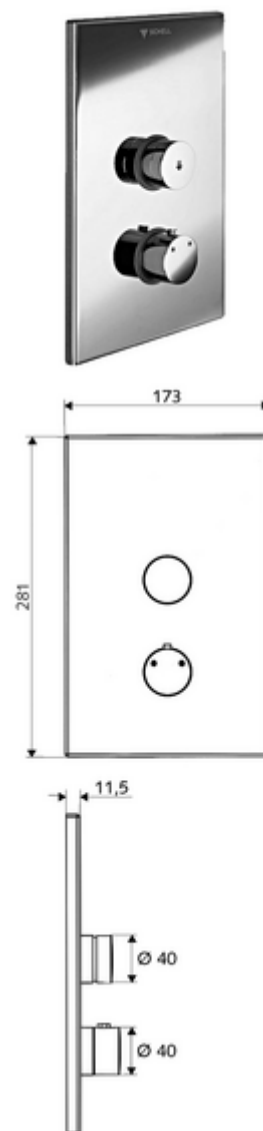

codice articolo: 01 809 28 99

Doccia sottotraccia LINUS D-SC-T

Acqua miscelata, valvola termostatica

ThermoProtect

Per masterbox WBD-SC-T sottotraccia. Attivazione manuale con chiusura automatica.

In dotazione

- Frontalino
  - Pulsante di attivazione per valvola termostatica con blocco di sicurezza, limitazione della temperatura a 38°C bloccabile e sbloccabile
  - Pulsante a chiusura temporizzata SC-V con blocco di sicurezza
- Telaio di montaggio
- Materiale di fissaggio

Dati tecnici

- Materiale: Attivazione Ottone; Frontalino Acciaio inossidabile
- Superficie: Attivazione cromato; Frontalino Acciaio inossidabile spazzolato
- Dimensioni frontalino: L 173 mm x A 281 mm x P 11,5 mm

Dati di consegna

- Peso: 1,96 kg/Pezzo
- Unità d'imballaggio: 1

Articoli abbinati necessari

Masterbox WBD-SC-T sottotraccia   Articolo no.: 01 800 00 99

Articoli abbinati consigliati

Miscelatore termostato EasyGrip   Articolo no.: 29 192 06 99
Soffione doccia COMFORT Flex   Articolo no.: 01 821 06 99 oppure
Soffione doccia senza diffusore nebbia   Articolo no.: 01 814 06 99 oppure
Curva di attacco a parete PURIS   Articolo no.: 06 469 06 99 oppure
Curva di attacco a parete   Articolo no.: 06 463 06 99 oppure

Per disinfezione termica manuale

Valvola elettromagnetica per disinfezione termica   Articolo no.: 01 875 00 99
Interruttore a chiave per disinfezione termica   Articolo no.: 01 538 00 99
Alimentatore sottotraccia da 12 V.c.c., 100 - 240 V.c.a., 50 - 60 Hz   Articolo no.: 01 566 00 99 oppure
Alimentatore da 12 V.c.c., 100 - 240 V.c.a., 50 - 60 Hz   Articolo no.: 01 490 00 99 oppure
Cassetta di distribuzione elettrica da 12 V.c.c., 100 - 240 V.c.a., 50 - 60 Hz   Articolo no.: 01 537 00 99 oppure

In caso di eccessiva profondità del Masterbox ad incasso

Set prolunga D-SC-T 25 mm   Articolo no.: 01 859 06 99 oppure
Set prolunga D-SC-T 50 mm   Articolo no.: 01 863 06 99 oppure