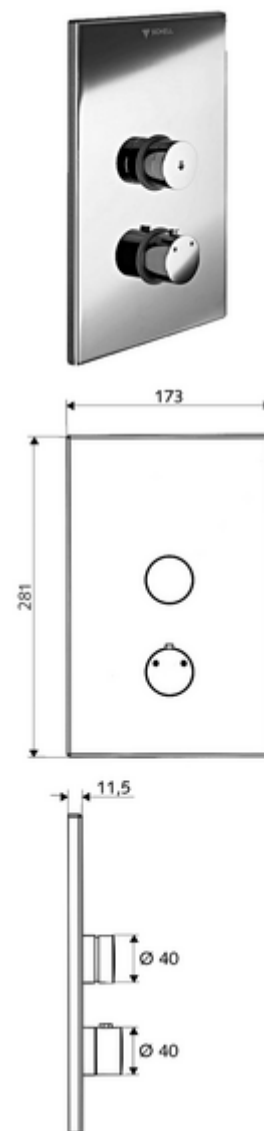

codice articolo: 01 809 28 99

Doccia sottotraccia LINUS D-SC-T

Acqua miscelata, valvola termostatica

ThermoProtect

Per masterbox WBD-SC-T sottotraccia. Attivazione manuale con chiusura automatica.

In dotazione

- Frontalino
  - Pulsante di attivazione per valvola termostatica con blocco di sicurezza, limitazione della temperatura a 38°C bloccabile e sbloccabile
  - Pulsante a chiusura temporizzata SC-V con blocco di sicurezza
- Telaio di montaggio
- Materiale di fissaggio

Dati tecnici

- Materiale: Attivazione Ottone; Frontalino Acciaio inossidabile
- Superficie: Attivazione cromato; Frontalino Acciaio inossidabile spazzolato
- Dimensioni frontalino: L 173 mm x A 281 mm x P 11,5 mm

Dati di consegna

- Peso: 1,96 kg/Pezzo
- Unità d'imbballaggio: 1

Articoli abbinati necessari

Masterbox WBD-SC-T sottotraccia   Articolo no.: 01 800 00 99

Articoli abbinati consigliati

Miscelatore termostato EasyGrip   Articolo no.: 29 192 06 99
Soffione doccia COMFORT Flex   Articolo no.: 01 821 06 99 oppure
Soffione doccia senza diffusore nebbia   Articolo no.: 01 814 06 99 oppure
Curva di attacco a parete PURIS   Articolo no.: 06 469 06 99 oppure
Curva di attacco a parete   Articolo no.: 06 463 06 99 oppure

Per disinfezione termica manuale

Valvola elettromagnetica per disinfezione termica   Articolo no.: 01 875 00 99
Interruttore a chiave per disinfezione termica   Articolo no.: 01 538 00 99
Alimentatore sottotraccia da 12 V.c.c., 100 - 240 V.c.a., 50 - 60 Hz   Articolo no.: 01 566 00 99 oppure
Alimentatore da 12 V.c.c., 100 - 240 V.c.a., 50 - 60 Hz   Articolo no.: 01 490 00 99 oppure
Cassetta di distribuzione elettrica da 12 V.c.c., 100 - 240 V.c.a., 50 - 60 Hz   Articolo no.: 01 537 00 99 oppure

In caso di eccessiva profondità del Masterbox ad incasso

Set prolunga D-SC-T 25 mm   Articolo no.: 01 859 06 99 oppure
Set prolunga D-SC-T 50 mm   Articolo no.: 01 863 06 99 oppure