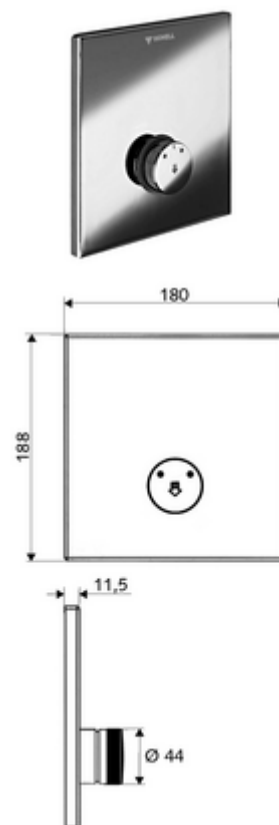

codice articolo: 01 832 06 99

Doccia sottotraccia LINUS D-SC-M Acqua miscelata

Per masterbox WBD-SC-M sottotraccia. Attivazione manuale con chiusura automatica.

In dotazione

- Frontalino
 - Pulsante a chiusura temporizzata SC-M con blocco di sicurezza
- Telaio di montaggio
- Materiale di fissaggio

Dati tecnici

- Materiale: Attivazione Ottone; Frontalino Ottone
- Superficie: Attivazione cromato; Frontalino cromato
- Dimensioni frontalino: L 180 mm x A 188 mm x P 11,5 mm

Dati di consegna

- Peso: 1,22 kg/Pezzo
- Unità d'imballaggio: 1