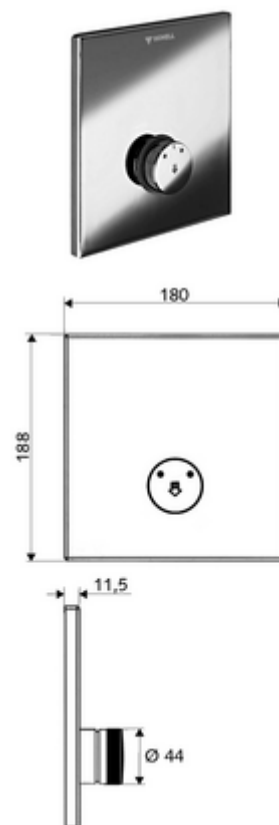

codice articolo: 01 832 28 99

Doccia sottotraccia LINUS D-SC-M Acqua miscelata

Per masterbox WBD-SC-M sottotraccia. Attivazione manuale con chiusura automatica.

In dotazione

- Frontalino
  - Pulsante a chiusura temporizzata SC-M con blocco di sicurezza
- Telaio di montaggio
- Materiale di fissaggio

Dati tecnici

- Materiale: Attivazione Ottone; Frontalino Acciaio inossidabile
- Superficie: Attivazione cromato; Frontalino Acciaio inossidabile spazzolato
- Dimensioni frontalino: L 180 mm x A 188 mm x P 11,5 mm

Dati di consegna

- Peso: 1,24 kg/Pezzo
- Unità d'imballaggio: 1

Articoli abbinati necessari

Masterbox WBD-SC-M sottotraccia

Articolo no.: 01 867 00 99

Articoli abbinati consigliati

Soffione doccia COMFORT Flex

Articolo no.: 01 821 06 99

oppure

Soffione doccia senza diffusore nebbia

Articolo no.: 01 814 06 99

oppure

In caso di eccessiva profondità del Masterbox ad incasso

Cartuccia di prolungamento D-SC-M

Articolo no.: 29 648 06 99

oppure

Cartuccia di prolungamento D-SC-M

Articolo no.: 29 649 06 99

oppure