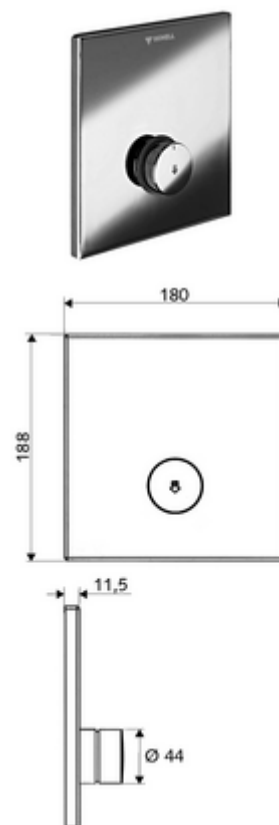

## Doccia sottotraccia LINUS D-SC-V Acqua premiscelata

Per masterbox WBD-SC-V sottotraccia. Attivazione manuale con chiusura automatica.

### In dotazione

- Frontalino
  - Pulsante a chiusura temporizzata SC-V con blocco di sicurezza
- Telaio di montaggio
- Materiale di fissaggio

### Dati tecnici

- Materiale: Attivazione Ottone; Frontalino Ottone
- Superficie: Attivazione cromato; Frontalino cromato
- Dimensioni frontalino: L 180 mm x A 188 mm x P 11,5 mm