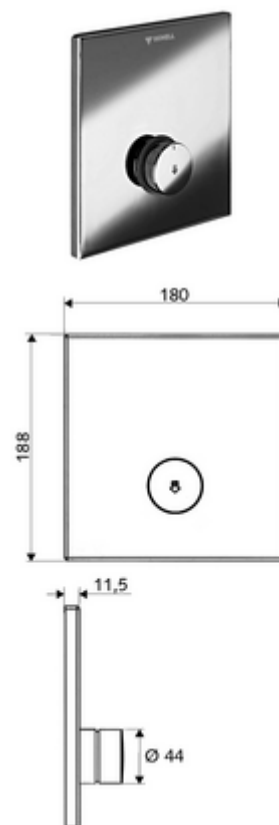

codice articolo: 01 833 06 99

Doccia sottotraccia LINUS D-SC-V Acqua premiscelata

Per masterbox WBD-SC-V sottotraccia. Attivazione manuale con chiusura automatica.

In dotazione

- Frontalino
 - Pulsante a chiusura temporizzata SC-V con blocco di sicurezza
- Telaio di montaggio
- Materiale di fissaggio

Dati tecnici

- Materiale: Attivazione Ottone; Frontalino Ottone
- Superficie: Attivazione cromato; Frontalino cromato
- Dimensioni frontalino: L 180 mm x A 188 mm x P 11,5 mm

Dati di consegna

- Peso: 1,40 kg/Pezzo
- Unità d'imballaggio: 1