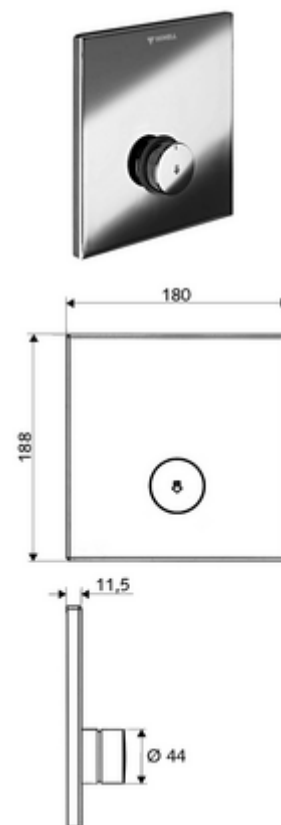

codice articolo: 01 833 06 99

Doccia sottotraccia LINUS D-SC-V Acqua premiscelata

Per masterbox WBD-SC-V sottotraccia. Attivazione manuale con chiusura automatica.

In dotazione

- Frontalino
 - Pulsante a chiusura temporizzata SC-V con blocco di sicurezza
- Telaio di montaggio
- Materiale di fissaggio

Dati tecnici

- Materiale: Attivazione Ottone; Frontalino Ottone
- Superficie: Attivazione cromato; Frontalino cromato
- Dimensioni frontalino: L 180 mm x A 188 mm x P 11,5 mm

Dati di consegna

- Peso: 1,40 kg/Pezzo
- Unità d'imballaggio: 1