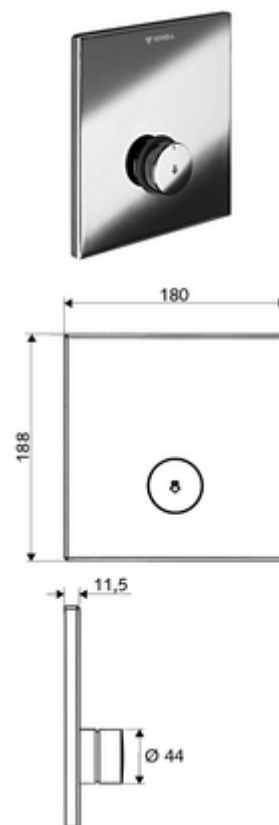

## Doccia sottotraccia LINUS D-SC-V Acqua premiscelata

Per masterbox WBD-SC-V sottotraccia. Attivazione manuale con chiusura automatica.

### In dotazione

- Frontalino
  - Pulsante a chiusura temporizzata SC-V con blocco di sicurezza
- Telaio di montaggio
- Materiale di fissaggio

### Dati tecnici

- Materiale: Attivazione Ottone; Frontalino Acciaio inossidabile
- Superficie: Attivazione cromato; Frontalino Acciaio inossidabile spazzolato
- Dimensioni frontalino: L 180 mm x A 188 mm x P 11,5 mm