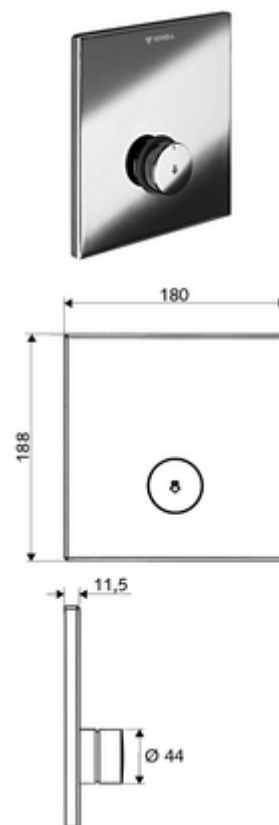

codice articolo: 01 833 28 99

Doccia sottotraccia LINUS D-SC-V Acqua premiscelata

Per masterbox WBD-SC-V sottotraccia. Attivazione manuale con chiusura automatica.

In dotazione

- Frontalino
 - Pulsante a chiusura temporizzata SC-V con blocco di sicurezza
- Telaio di montaggio
- Materiale di fissaggio

Dati tecnici

- Materiale: Attivazione Ottone; Frontalino Acciaio inossidabile
- Superficie: Attivazione cromato; Frontalino Acciaio inossidabile spazzolato
- Dimensioni frontalino: L 180 mm x A 188 mm x P 11,5 mm

Dati di consegna

- Peso: 1,44 kg/Pezzo
- Unità d'imballaggio: 1

Articoli abbinati necessari

Masterbox WBD-SC-V sottotraccia

Articolo no.: 01 827 00 99

Articoli abbinati consigliati

Soffione doccia COMFORT Flex