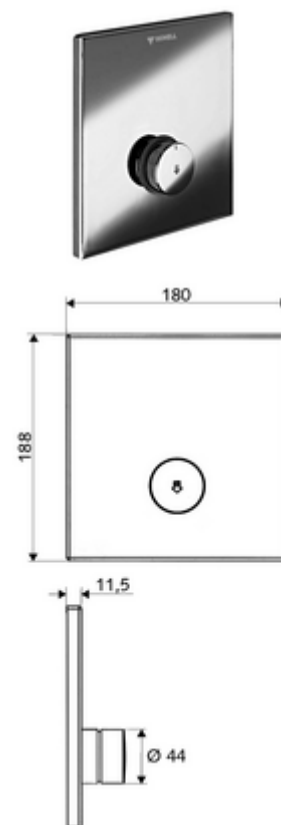

codice articolo: 01 833 28 99

Doccia sottotraccia LINUS D-SC-V Acqua premiscelata

Per masterbox WBD-SC-V sottotraccia. Attivazione manuale con chiusura automatica.

In dotazione

- Frontalino
 - Pulsante a chiusura temporizzata SC-V con blocco di sicurezza
- Telaio di montaggio
- Materiale di fissaggio

Dati tecnici

- Materiale: Attivazione Ottone; Frontalino Acciaio inossidabile
- Superficie: Attivazione cromato; Frontalino Acciaio inossidabile spazzolato
- Dimensioni frontalino: L 180 mm x A 188 mm x P 11,5 mm

Dati di consegna

- Peso: 1,44 kg/Pezzo
- Unità d'imballaggio: 1

Articoli abbinati necessari

Masterbox WBD-SC-V sottotraccia

Articolo no.: 01 827 00 99

Articoli abbinati consigliati

Soffione doccia COMFORT Flex