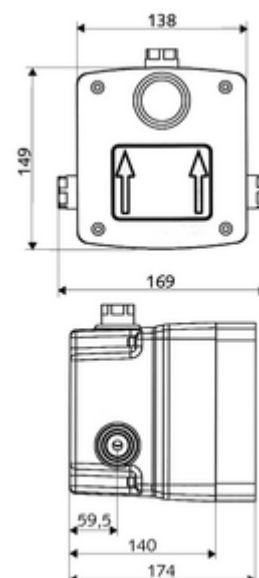

codice articolo: 01 822 00 99

Masterbox WBD-E-V sottotraccia Acqua premiscelata

Per miscelatore doccia sottotraccia LINUS BASIC D-C-V. Attivazione elettronica. Con guide di fissaggio a tenuta ed un rubinetto di arresto interno.

In dotazione

- Masterbox
 - Corpo da incassatura sotto traccia
 - Miscelatore per doccia sotto intonaco con rubinetto di arresto
 - Valvola elettromagnetica da 6 V
 - Prefiltro
 - Valvola di non ritorno (RV) - UNI EN 1717:EB
- Raccordo di cacciata
- Coperchio pulizia

Dati tecnici

- Portata a 3 bar: 15 l/min
- Pressione: 1,0 - 5,0 bar
- Max. pressione statica: 8 bar
- Temperatura d'esercizio max.: 70 °C (80 °C per disinfezione termica)
- Materiale: Alloggiamento Plastica; Condotta dell'acqua Ottone resistente alla dezincatura conforme alla norma tedesca sull'acqua TrinkwV
- Dimensioni: L 138 mm x A 149 mm x P 140 mm
- Profondità d'incasso: 100 - 124 mm
- Attacco: DN 15 R 1/2 F
- Uscita: DN 15 R 1/2 F
- Certificati: P-IX 18001/IA, Belgaqua
- Classe di insonorizzazione: I
- Classe di portata: A

Dati di consegna

- Peso: 1,79 kg/Pezzo
- Unità d'imballaggio: 1

Articoli abbinati necessari

Doccia sottotraccia LINUS BASIC D-C-V Articolo no.: 01 921 28 99
 Per l'impermeabilizzazione conformemente alla norma DIN 18534
 Collare estensibile Articolo no.: 00 919 00 99