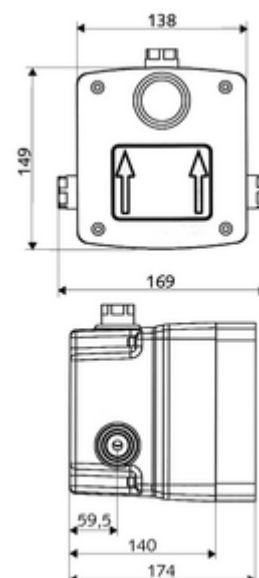

## Masterbox WBD-E-V sottotraccia Acqua premiscelata

Per miscelatore doccia sottotraccia LINUS BASIC D-C-V. Attivazione elettronica. Con guide di fissaggio a tenuta ed un rubinetto di arresto interno.

### In dotazione

- Masterbox
  - Corpo da incassatura sotto traccia
  - Miscelatore per doccia sotto intonaco con rubinetto di arresto
  - Valvola elettromagnetica da 6 V
  - Prefiltro
  - Valvola di non ritorno (RV) - UNI EN 1717:EB
- Raccordo di cacciata
- Coperchio pulizia

### Dati tecnici

- Portata a 3 bar: 15 l/min
- Pressione: 1,0 - 5,0 bar
- Max. pressione statica: 8 bar
- Temperatura d'esercizio max.: 70 °C (80 °C per disinfezione termica)
- Materiale: Alloggiamento Plastica; Condotto dell'acqua Ottone resistente alla dezincatura conforme alla norma tedesca sull'acqua TrinkwV
- Dimensioni: L 138 mm x A 149 mm x P 140 mm
- Profondità d'incasso: 100 - 124 mm
- Attacco: DN 15 R 1/2 F
- Uscita: DN 15 R 1/2 F
- Certificati: P-IX 18001/IA, Belgaqua
- Classe di insonorizzazione: I
- Classe di portata: A