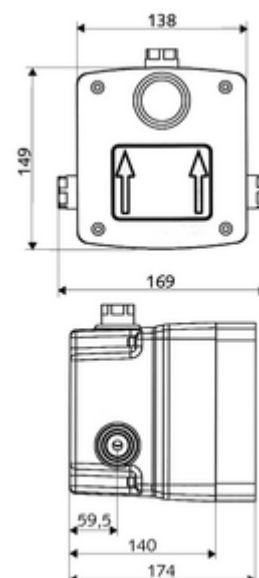

codice articolo: 01 822 00 99

Masterbox WBD-E-V sottotraccia Acqua premiscelata

Per miscelatore doccia sottotraccia LINUS BASIC D-C-V. Attivazione elettronica. Con guide di fissaggio a tenuta ed un rubinetto di arresto interno.

In dotazione

- Masterbox
 - Corpo da incassatura sotto traccia
 - Miscelatore per doccia sotto intonaco con rubinetto di arresto
 - Valvola elettromagnetica da 6 V
 - Prefiltro
 - Valvola di non ritorno (RV) - UNI EN 1717:EB
- Raccordo di cacciata
- Coperchio pulizia

Dati tecnici

- Portata a 3 bar: 15 l/min
- Pressione: 1,0 - 5,0 bar
- Max. pressione statica: 8 bar
- Temperatura d'esercizio max.: 70 °C (80 °C per disinfezione termica)
- Materiale: Alloggiamento Plastica; Condotto dell'acqua Ottone resistente alla dezincatura conforme alla norma tedesca sull'acqua TrinkwV
- Dimensioni: L 138 mm x A 149 mm x P 140 mm
- Profondità d'incasso: 100 - 124 mm
- Attacco: DN 15 R 1/2 F
- Uscita: DN 15 R 1/2 F
- Certificati: P-IX 18001/IA, Belgaqua
- Classe di insonorizzazione: I
- Classe di portata: A

Dati di consegna

- Peso: 1,79 kg/Pezzo
- Unità d'imballaggio: 1

Articoli abbinati necessari

Doccia sottotraccia LINUS BASIC D-C-V Articolo no.: 01 921 28 99
 Per l'impermeabilizzazione conformemente alla norma DIN 18534
 Collare estensibile Articolo no.: 00 919 00 99