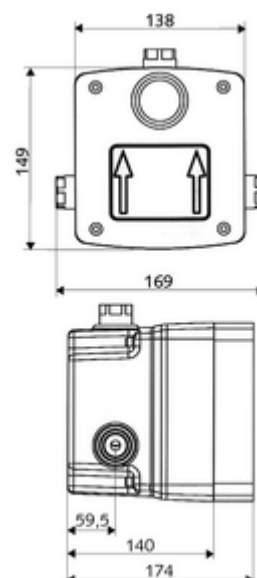

codice articolo: 01 822 00 99

Masterbox WBD-E-V sottotraccia Acqua premiscelata

Per miscelatore doccia sottotraccia LINUS BASIC D-C-V. Attivazione elettronica. Con guide di fissaggio a tenuta ed un rubinetto di arresto interno.

In dotazione

- Masterbox
 - Corpo da incassatura sotto traccia
 - Miscelatore per doccia sotto intonaco con rubinetto di arresto
 - Valvola elettromagnetica da 6 V
 - Prefiltro
 - Valvola di non ritorno (RV) - UNI EN 1717:EB
- Raccordo di cacciata
- Coperchio pulizia

Dati tecnici

- Portata a 3 bar: 15 l/min
- Pressione: 1,0 - 5,0 bar
- Max. pressione statica: 8 bar
- Temperatura d'esercizio max.: 70 °C (80 °C per disinfezione termica)
- Materiale: Alloggiamento Plastica; Condotto dell'acqua Ottone resistente alla dezincatura conforme alla norma tedesca sull'acqua TrinkwV
- Dimensioni: L 138 mm x A 149 mm x P 140 mm
- Profondità d'incasso: 100 - 124 mm
- Attacco: DN 15 R 1/2 F
- Uscita: DN 15 R 1/2 F
- Certificati: P-IX 18001/IA, Belgaqua
- Classe di insonorizzazione: I
- Classe di portata: A

Dati di consegna

- Peso: 1,79 kg/Pezzo
- Unità d'imballaggio: 1

Articoli abbinati necessari

Doccia sottotraccia LINUS BASIC D-C-V Articolo no.: 01 921 28 99
 Per l'impermeabilizzazione conformemente alla norma DIN 18534
 Collare estensibile Articolo no.: 00 919 00 99