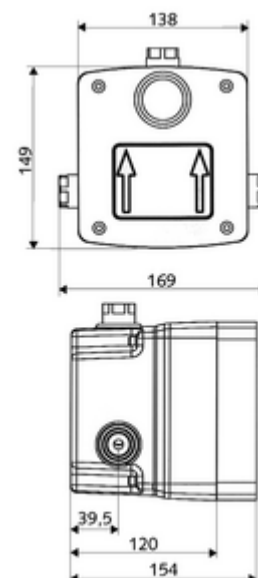

codice articolo: 01 827 00 99

Masterbox WBD-SC-V sottotraccia Acqua premiscelata

Per rubinetteria doccia sottotraccia LINUS D-SC-V. Attivazione manuale con chiusura automatica. Con guide di fissaggio a tenuta ed un rubinetto di arresto interno.

In dotazione

- Masterbox
 - Corpo da incassatura sotto traccia
 - Miscelatore per doccia sotto intonaco con rubinetto di arresto
 - Cartuccia a chiusura temporizzata SC II
 - Prefiltro
 - Valvola di non ritorno (RV) - UNI EN 1717:EB
- Raccordo di cacciata
- Coperchio pulizia

Dati tecnici

- Tempo d'erogazione: 5 - 30 s regolabile
- Portata a 3 bar: 10 l/min
- Pressione: 1,0 - 5,0 bar
- Max. pressione statica: 8 bar
- Materiale: Alloggiamento Plastica; Condotto dell'acqua Ottone resistente alla dezincatura conforme alla norma tedesca sull'acqua TrinkwV
- Dimensioni: L 138 mm x A 149 mm x P 120 mm
- Profondità d'incasso: 80 - 104 mm
- Attacco: R 1/2 F
- Uscita: R 1/2 F
- Certificati: P-IX 19960/IB, DIN-DVGW, Belgaqua
- Classe di insonorizzazione: I
- Classe di portata: B

Dati di consegna

- Peso: 1,70 kg/Pezzo
- Unità d'imballaggio: 1

Articoli abbinati necessari

Doccia sottotraccia LINUS D-SC-V	Articolo no.: 01 833 06 99	oppure
Doccia sottotraccia LINUS D-SC-V	Articolo no.: 01 833 28 99	oppure
<u>Per l'impermeabilizzazione conformemente alla norma DIN 18534</u>		
Collare estensibile	Articolo no.: 00 919 00 99	