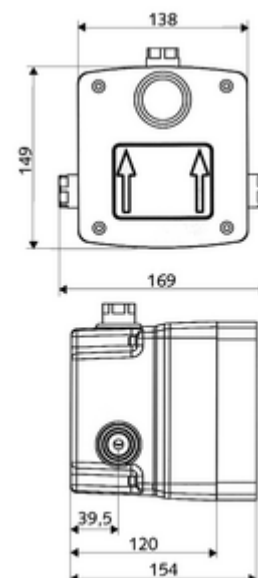

In dotazione

- Masterbox
 - Corpo da incassatura sotto traccia
 - Miscelatore per doccia sotto intonaco con rubinetto di arresto
 - Cartuccia a chiusura temporizzata SC II
 - Prefiltro
 - Valvola di non ritorno (RV) - UNI EN 1717:EB
- Raccordo di cacciata
- Coperchio pulizia

Dati tecnici

- Tempo d'erogazione: 5 - 30 s regolabile
- Portata a 3 bar: 10 l/min
- Pressione: 1,0 - 5,0 bar
- Max. pressione statica: 8 bar
- Materiale: Alloggiamento Plastica; Condotto dell'acqua Ottone resistente alla dezincatura conforme alla norma tedesca sull'acqua TrinkwV
- Dimensioni: L 138 mm x A 149 mm x P 120 mm
- Profondità d'incasso: 80 - 104 mm
- Attacco: R 1/2 F
- Uscita: R 1/2 F
- Certificati: P-IX 19960/IB, DIN-DVGW, Belgaqua
- Classe di insonorizzazione: I
- Classe di portata: B

Dati di consegna

- Peso: 1,70 kg/Pezzo
- Unità d'imballaggio: 1

Articoli abbinati necessari

Doccia sottotraccia LINUS D-SC-V	Articolo no.: 01 833 06 99	oppure
Doccia sottotraccia LINUS D-SC-V	Articolo no.: 01 833 28 99	oppure
<u>Per l'impermeabilizzazione conformemente alla norma DIN 18534</u>		
Collare estensibile	Articolo no.: 00 919 00 99	