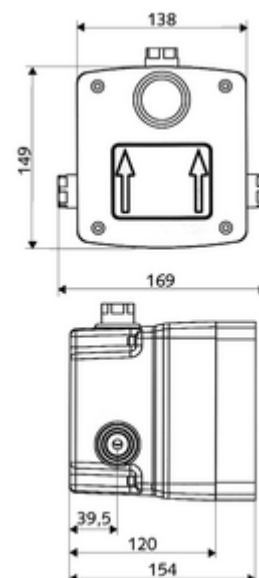

### In dotazione

- Masterbox
  - Corpo da incassatura sotto traccia
  - Miscelatore doccia sotto intonaco con 2 rubinetti di arresto
  - Cartuccia a chiusura temporizzata SC II con limitazione temperatura acqua calda
  - 2 prefiltri
  - 2 valvole di non ritorno (RV, UNI EN 1717:EB)
- Raccordo di cacciata
- Coperchio pulizia

### Dati tecnici

- Tempo d'erogazione: 5 - 30 s regolabile
- Portata a 3 bar: 10 l/min
- Pressione: 1,0 - 5,0 bar
- Max. pressione statica: 8 bar
- Temperatura d'esercizio max.: 70 °C (80 °C per disinfezione termica)
- Materiale: Alloggiamento Plastica; Condotto dell'acqua Ottone resistente alla dezincatura conforme alla norma tedesca sull'acqua TrinkwV
- Dimensioni: L 138 mm x A 149 mm x P 120 mm
- Profondità d'incasso: 80 - 104 mm
- Attacco: 2 R 1/2 F
- Uscita: R 1/2 F
- Certificati: P-IX 19960/IB, DIN-DVGW, Belgaqua
- Classe di insonorizzazione: I
- Classe di portata: B