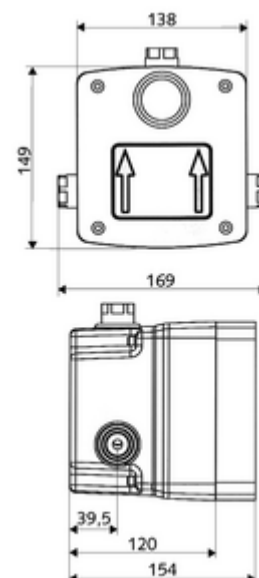

In dotazione

- Masterbox
 - Corpo da incassatura sotto traccia
 - Miscelatore doccia sotto intonaco con 2 rubinetti di arresto
 - Cartuccia a chiusura temporizzata SC II con limitazione temperatura acqua calda
 - 2 prefiltri
 - 2 valvole di non ritorno (RV, UNI EN 1717:EB)
- Raccordo di cacciata
- Coperchio pulizia

Dati tecnici

- Tempo d'erogazione: 5 - 30 s regolabile
- Portata a 3 bar: 10 l/min
- Pressione: 1,0 - 5,0 bar
- Max. pressione statica: 8 bar
- Temperatura d'esercizio max.: 70 °C (80 °C per disinfezione termica)
- Materiale: Alloggiamento Plastica; Condotto dell'acqua Ottone resistente alla dezincatura conforme alla norma tedesca sull'acqua TrinkwV
- Dimensioni: L 138 mm x A 149 mm x P 120 mm
- Profondità d'incasso: 80 - 104 mm
- Attacco: 2 R 1/2 F
- Uscita: R 1/2 F
- Certificati: P-IX 19960/IB, DIN-DVGW, Belgaqua
- Classe di insonorizzazione: I
- Classe di portata: B

Dati di consegna

- Peso: 1,91 kg/Pezzo
- Unità d'imballaggio: 1

Articoli abbinati necessari

Doccia sottotraccia LINUS D-SC-M	Articolo no.: 01 832 06 99	oppure
Doccia sottotraccia LINUS D-SC-M	Articolo no.: 01 832 28 99	oppure
<u>Per l'impermeabilizzazione conformemente alla norma DIN 18534</u>		
Collare estensibile	Articolo no.: 00 919 00 99	