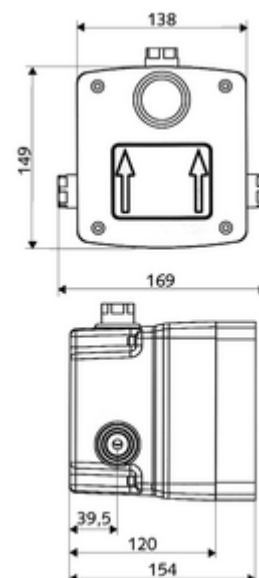

In dotazione

- Masterbox
 - Corpo da incassatura sotto traccia
 - Miscelatore doccia sotto intonaco con 2 rubinetti di arresto
 - Cartuccia a chiusura temporizzata SC II con limitazione temperatura acqua calda
 - 2 prefiltri
 - 2 valvole di non ritorno (RV, UNI EN 1717:EB)
- Raccordo di cacciata
- Coperchio pulizia

Dati tecnici

- Tempo d'erogazione: 5 - 30 s regolabile
- Portata a 3 bar: 10 l/min
- Pressione: 1,0 - 5,0 bar
- Max. pressione statica: 8 bar
- Temperatura d'esercizio max.: 70 °C (80 °C per disinfezione termica)
- Materiale: Alloggiamento Plastica; Condotta dell'acqua Ottone resistente alla dezincatura conforme alla norma tedesca sull'acqua TrinkwV
- Dimensioni: L 138 mm x A 149 mm x P 120 mm
- Profondità d'incasso: 80 - 104 mm
- Attacco: 2 R 1/2 F
- Uscita: R 1/2 F
- Certificati: P-IX 19960/IB, DIN-DVGW, Belgaqua
- Classe di insonorizzazione: I
- Classe di portata: B

Dati di consegna

- Peso: 1,91 kg/Pezzo
- Unità d'imballaggio: 1

Articoli abbinati necessari

Doccia sottotraccia LINUS D-SC-M	Articolo no.: 01 832 06 99	oppure
Doccia sottotraccia LINUS D-SC-M	Articolo no.: 01 832 28 99	oppure
<u>Per l'impermeabilizzazione conformemente alla norma DIN 18534</u>		
Collare estensibile	Articolo no.: 00 919 00 99	