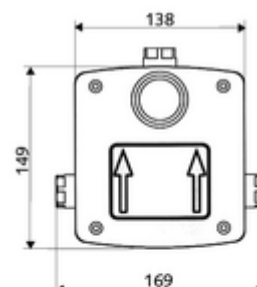

codice articolo: 01 904 00 99

Masterbox WBD-E-M sottotraccia Acqua miscelata

Per rubinetteria doccia sottotraccia LINUS D-C-M o LINUS Basic D-C-M. Attivazione elettronica. Con guide di fissaggio a tenuta ed un rubinetto di arresto interno.

In dotazione

- Masterbox
  - Corpo da incassatura sotto traccia
  - Miscelatore doccia sotto intonaco con 2 rubinetti di arresto
  - Valvola elettromagnetica da 6 V
  - Cartuccia miscelazione
  - 2 prefiltri
  - 2 valvole di non ritorno (RV, UNI EN 1717:EB)
- Raccordo di cacciata
- Coperchio pulizia

Dati tecnici

- Portata a 3 bar: 15 l/min
- Pressione: 1,0 - 5,0 bar
- Max. pressione statica: 8 bar
- Temperatura d'esercizio max.: 70 °C (80 °C per disinfezione termica)
- Materiale: Alloggiamento Plastica; Condotta dell'acqua Ottone resistente alla dezincatura conforme alla norma tedesca sull'acqua TrinkwV
- Dimensioni: L 138 mm x A 149 mm x P 140 mm
- Profondità d'incasso: 100 - 124 mm
- Attacco: 2 DN 15 R 1/2 F
- Uscita: DN 15 R 1/2 F
- Certificati: Belgaqua

Dati di consegna

- Peso: 1,97 kg/Pezzo
- Unità d'imballaggio: 1

Articoli abbinati necessari

Doccia sottotraccia LINUS D-C-M

Articolo no.: 01 919 06 99 oppure

Doccia sottotraccia LINUS D-C-M

Articolo no.: 01 919 28 99 oppure

Doccia sottotraccia LINUS BASIC D-C-M

Articolo no.: 01 920 28 99 oppure

Per l'impermeabilizzazione conformemente alla norma DIN 18534

Collare estensibile

Articolo no.: 00 919 00 99

Articoli abbinati consigliati

Modulo doccia MONTUS

Articolo no.: 03 091 00 99

Istruzioni di assemblaggio

- Prevedere un'alimentazione di corrente conforme al rispettivo sistema elettronico della doccia.