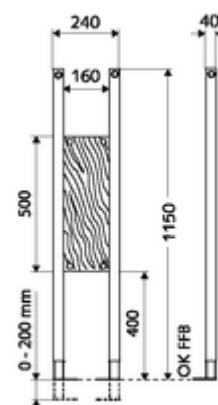

codice articolo: 03 063 00 99

Modulo per carichi massimi MONTUS

Modulo per carichi massimi H 115 cm. Per montaggio ad incasso a parete o davanti a parete. Per oggettistica sanitaria appesa a parete, come ad es. maniglie di appoggio e maniglie richiudibili, posti a sedere in doccia, maniglie per docce e vasche da bagno, pareti speciali per orinatoi, accessori, ecc. Telaio di profilati d'acciaio autoportante verniciato con piedi regolabili in altezza.

In dotazione

- Modulo per carichi massimi
  - Piastra di fissaggio Multiplex, stabile con incollatura impermeabile 160 x 500 x 40 mm
  - Piedini di montaggio zincati, regolabili in altezza da 0 a 20 cm con resistenza allo scivolamento
- Materiale di fissaggio per piedini

Dati tecnici

- Materiale: Telaio Acciaio
- Superficie: Telaio rivestito con polveri antistatiche
- Dimensioni: L 24 cm x A 115 cm

Dati di consegna

- Peso: 7,32 kg/Pezzo
- Unità d'imballaggio: 1

Articoli abbinati necessari

Per montaggio davanti a parete

Set di fissaggio a parete MONTUS (120 - 170 mm)   Articolo no.: 03 071 00 99 oppure

Set di fissaggio a parete MONTUS (150 - 210 mm)   Articolo no.: 03 077 00 99 oppure

un avviso

- In caso di impiego con maniglie di appoggio o maniglie richiudibili per toilette senza barriere combinare con il modulo WC MONTUS, modello CS 120 (larghezza:42cm)