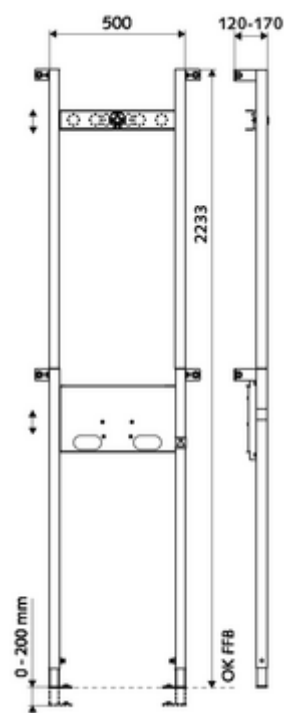

codice articolo: 03 091 00 99

Modulo doccia MONTUS

Modulo doccia H 223,3 cm Per montaggio ad incasso a parete o davanti a parete. Telaio di profilati d'acciaio autoportante verniciato con piedi regolabili in altezza e traverse. Messo a punto per l'alloggiamento di masterbox sottotraccia SCHELL (doccia).

In dotazione

- Modulo doccia
  - Traversa con attacco soffione doccia antivibrazioni, regolabile in altezza
  - Traversa per masterbox, regolabile in altezza
  - Piedini di montaggio zincati, regolabili in altezza da 0 a 20 cm con resistenza allo scivolamento
- Angolatura di montaggio
- Materiale di fissaggio per piedini

Dati tecnici

- Materiale: Bocchetta di erogazione Ottone conforme alla norma tedesca TrinkwV; Telaio Acciaio
- Superficie: Telaio rivestito con polveri antistatiche
- Dimensioni: L 50 cm x A 223,3 cm
- Scarico acqua: DN 15 R 1/2 F

Dati di consegna

- Peso: 14,64 kg/Pezzo
- Unità d'imballaggio: 1

Articoli abbinati necessari

Masterbox WBD-E-T sottotraccia	Articolo no.: 01 802 00 99	oppure
Masterbox WBD-SC-T sottotraccia	Articolo no.: 01 800 00 99	oppure
Masterbox WBD-E-M sottotraccia	Articolo no.: 01 904 00 99	oppure
Masterbox WBD-E-V sottotraccia	Articolo no.: 01 822 00 99	oppure
Masterbox WBD-SC-M sottotraccia	Articolo no.: 01 867 00 99	oppure
Masterbox WBD-SC-V sottotraccia	Articolo no.: 01 827 00 99	oppure
Soffione doccia COMFORT Flex	Articolo no.: 01 821 06 99	oppure
Soffione doccia senza diffusore nebbia	Articolo no.: 01 814 06 99	oppure