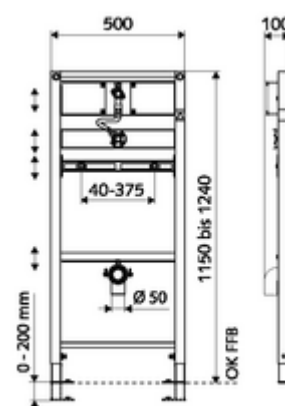

Modulo orinatoio H 115 cm con sciacquone sottotraccia COMPACT II. Per montaggio ad incasso a parete o davanti a parete. Telaio di profilati d'acciaio autoportante verniciato con piedi regolabili in altezza e traverse. Attivazione del risciacquo elettronica o meccanica.

In dotazione

- Modulo orinatoio
  - Traversa con curva di scarico e tappo, regolabile in altezza
  - Traversa con sciacquone sottotraccia COMPACT II; con rubinetto d'arresto e coperchio di pulitura, regolabile in altezza
  - Traversa per fissaggio orinatoio 40 / 375 mm, regolabile in altezza
  - Traversa con attacco rubinetto con antivibrazioni, con tappo, regolabile in altezza
  - Tubo flessibile
  - Piedini di montaggio zincati, regolabili in altezza da 0 a 20 cm con resistenza allo scivolamento
- Materiale di fissaggio per piedini
- Materiale di fissaggio per orinatoio (perni di fissaggio M8 x 100 mm, tubo di protezione, bussole flangiate in plastica, dadi, rondelle, coperture)

Dati tecnici

- Pressione: 0,8 - 5,0 bar
- Portata: 0,3 l/s
- Materiale: Telaio Acciaio; Condotto dell'acqua Ottone resistente alla dezincatura conforme alla norma tedesca sull'acqua TrinkwV
- Superficie: Telaio rivestito con polveri antistatiche
- Dimensioni: L 50 cm x A 124 cm
- Attacco acque reflue: Ø 50 mm
- Attacco acqua: DN 15 R 1/2 M (in alto)
- Scarico acque reflue: Ø 50 mm
- Scarico acqua: DN 15 R 1/2 F

Dati di consegna

- Peso: 11,54 kg/pezzo
- Unità d'imballaggio: 1

Articoli abbinati necessari

Set di alimentazione per orinatoio, DN 15	Articolo no.: 03 105 00 99
<u>Per montaggio davanti a parete</u>	
Set di fissaggio a parete MONTUS (120 - 170 mm)	Articolo no.: 03 071 00 99 oppure
Set di fissaggio a parete MONTUS (150 - 210 mm)	Articolo no.: 03 077 00 99 oppure
<u>Sistemi di comando per orinatoio</u>	
Sistema di comando per orinatoio EDITION E	Articolo no.: 02 806 06 99 oppure
Sistema di comando per orinatoio EDITION E	Articolo no.: 02 806 15 99 oppure
Sistema di comando per orinatoio EDITION E	Articolo no.: 02 807 28 99 oppure
Sistema di comando per orinatoio EDITION E	Articolo no.: 02 808 15 99 oppure