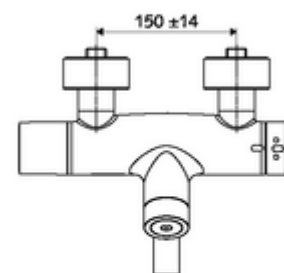

Dati tecnici

- Possibilità di impostazione con SWS SSC
 - Forza d'attivazione (bassa/media/alta)
 - Programmazione manuale (off/on)
 - Tempo d'erogazione max. (1 - 950 s)
 - Programma di risciacquo anti-ristagno (spento/1-1000 s, ogni 250 h dopo l'ultimo utilizzo / ogni 1-250 h)
 - Tempo di blocco attivazione (off / 1 - 255 s, timeout 1 - 2000 min)
- Possibilità di impostazione con programmazione manuale
 - Tempo d'erogazione max. (4 - 120 s, 10 livelli di programma)
 - Risciacquo anti-ristagno (spento / 20 s, ogni 24 h)
- Portata: max. 5 l/min indipendente dalla pressione
- Pressione: 1,0 - 5,0 bar
- Max. pressione statica: 8 bar
- Temperatura d'esercizio max.: 70 °C (80 °C per disinfezione termica)
- Materiale: Bocchetta di erogazione Ottone conforme alla norma tedesca TrinkwV; Alloggiamento Ottone conforme alla norma tedesca TrinkwV
- Superficie: Cromo
- Profondità fino a metà del regolatore del getto: 210 mm
- Attacco: 2 DN 15 R 1/2 M
- Certificati: PA-IX 28575/IO, Belgaqua
- Classe di insonorizzazione: I
- Classe di portata: O

Dati di consegna

- Peso: 5,15 kg/Pezzo
- Unità d'imballaggio: 1

Articoli abbinati necessari

SWS Server Articolo no.: 00 500 00 99

Articoli abbinati consigliati

Set di allacciamento a S con rubinetto di arresto Articolo no.: 23 775 00 99
Piletta lavabi OPEN Articolo no.: 02 002 06 99 oppure
Piletta lavabi PUSH OPEN Articolo no.: 02 000 06 99 oppure