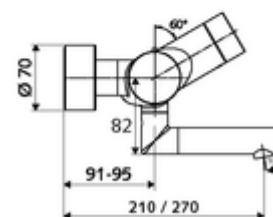

Dati tecnici

- Possibilità di impostazione con SWS SSC
  - Forza d'attivazione (bassa/media/alta)
  - Programmazione manuale (off/on)
  - Tempo d'erogazione max. (1 - 950 s)
  - Programma di risciacquo anti-ristagno (spento/1-1000 s, ogni 250 h dopo l'ultimo utilizzo / ogni 1-250 h)
  - Tempo di blocco attivazione (off / 1 - 255 s, timeout 1 - 2000 min)
- Possibilità di impostazione con programmazione manuale
  - Tempo d'erogazione max. (4 - 120 s, 10 livelli di programma)
  - Risciacquo anti-ristagno (spento / 20 s, ogni 24 h)
- Portata: max. 5 l/min indipendente dalla pressione
- Pressione: 1,0 - 5,0 bar
- Max. pressione statica: 8 bar
- Temperatura d'esercizio max.: 70 °C (80 °C per disinfezione termica)
- Materiale: Bocchetta di erogazione Ottone conforme alla norma tedesca TrinkwV; Alloggiamento Ottone conforme alla norma tedesca TrinkwV
- Superficie: Cromo
- Profondità fino a metà del regolatore del getto: 210 mm
- Attacco: 2 DN 15 R 1/2 M
- Certificati: PA-IX 28575/IO, Belgaqua
- Classe di insonorizzazione: I
- Classe di portata: O

Dati di consegna

- Peso: 5,15 kg/Pezzo
- Unità d'imballaggio: 1