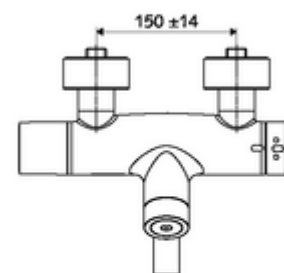

Dati tecnici

- Possibilità di impostazione con SWS SSC
 - Forza d'attivazione (bassa/media/alta)
 - Programmazione manuale (off/on)
 - Tempo d'erogazione max. (1 - 950 s)
 - Programma di risciacquo anti-ristagno (spento/1-1000 s, ogni 250 h dopo l'ultimo utilizzo / ogni 1-250 h)
 - Tempo di blocco attivazione (off / 1 - 255 s, timeout 1 - 2000 min)
- Possibilità di impostazione con programmazione manuale
 - Tempo d'erogazione max. (4 - 120 s, 10 livelli di programma)
 - Risciacquo anti-ristagno (spento / 20 s, ogni 24 h)
- Portata: max. 5 l/min indipendente dalla pressione
- Pressione: 1,0 - 5,0 bar
- Max. pressione statica: 8 bar
- Temperatura d'esercizio max.: 70 °C (80 °C per disinfezione termica)
- Materiale: Bocchetta di erogazione Ottone conforme alla norma tedesca TrinkwV; Alloggiamento Ottone conforme alla norma tedesca TrinkwV
- Superficie: Cromo
- Profondità fino a metà del regolatore del getto: 270 mm
- Attacco: 2 DN 15 R 1/2 M
- Certificati: PA-IX 28575/IO, Belgaqua
- Classe di insonorizzazione: I
- Classe di portata: O

Dati di consegna

- Peso: 5,32 kg/Pezzo
- Unità d'imballaggio: 1

Articoli abbinati necessari

SWS Server Articolo no.: 00 500 00 99

Articoli abbinati consigliati

Set di allacciamento a S con rubinetto di arresto Articolo no.: 23 775 00 99