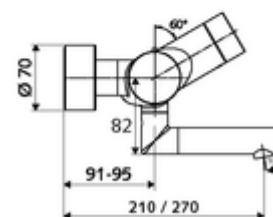

Dati tecnici

- Possibilità di impostazione con SWS SSC
  - Forza d'attivazione (bassa/media/alta)
  - Programmazione manuale (off/on)
  - Tempo d'erogazione max. (1 - 950 s)
  - Programma di risciacquo anti-ristagno (spento/1-1000 s, ogni 250 h dopo l'ultimo utilizzo / ogni 1-250 h)
  - Tempo di blocco attivazione (off / 1 - 255 s, timeout 1 - 2000 min)
- Possibilità di impostazione con programmazione manuale
  - Tempo d'erogazione max. (4 - 120 s, 10 livelli di programma)
  - Risciacquo anti-ristagno (spento / 20 s, ogni 24 h)
- Portata: max. 5 l/min indipendente dalla pressione
- Pressione: 1,0 - 5,0 bar
- Max. pressione statica: 8 bar
- Temperatura d'esercizio max.: 70 °C (80 °C per disinfezione termica)
- Materiale: Bocchetta di erogazione Ottone conforme alla norma tedesca TrinkwV; Alloggiamento Ottone conforme alla norma tedesca TrinkwV
- Superficie: Cromo
- Profondità fino a metà del regolatore del getto: 270 mm
- Attacco: 2 DN 15 R 1/2 M
- Certificati: PA-IX 28575/IO, Belgaqua
- Classe di insonorizzazione: I
- Classe di portata: O

Dati di consegna

- Peso: 5,32 kg/Pezzo
- Unità d'imballaggio: 1