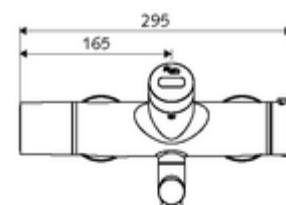

Dati di consegna

- Peso: 5,32 kg/Pezzo
- Unità d'imballaggio: 1

Articoli abbinati necessari

SWS Server Articolo no.: 00 500 00 99

Articoli abbinati consigliati

Set di allacciamento a S con rubinetto di arresto Articolo no.: 23 775 00 99
Piletta lavabi OPEN Articolo no.: 02 002 06 99 oppure
Piletta lavabi PUSH OPEN Articolo no.: 02 000 06 99 oppure