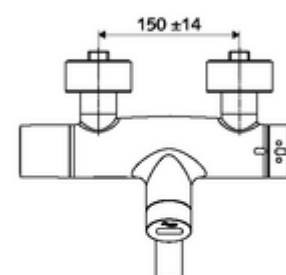

Dati di consegna

- Peso: 5,32 kg/Pezzo
- Unità d'imballaggio: 1

Articoli abbinati necessari

SWS Server Articolo no.: 00 500 00 99

Articoli abbinati consigliati

Set di allacciamento a S con rubinetto di arresto Articolo no.: 23 775 00 99
Piletta lavabi OPEN Articolo no.: 02 002 06 99 oppure
Piletta lavabi PUSH OPEN Articolo no.: 02 000 06 99 oppure