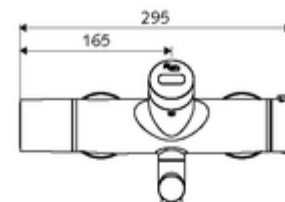

Dati di consegna

- Peso: 5,48 kg/Pezzo
- Unità d'imballaggio: 1

Articoli abbinati necessari

SWS Server Articolo no.: 00 500 00 99

Articoli abbinati consigliati

Set di allacciamento a S con rubinetto di arresto Articolo no.: 23 775 00 99
Piletta lavabi OPEN Articolo no.: 02 002 06 99 oppure
Piletta lavabi PUSH OPEN Articolo no.: 02 000 06 99 oppure