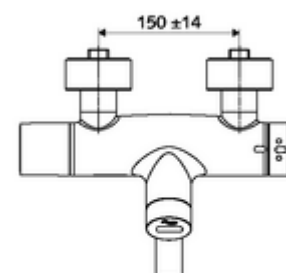

### Dati di consegna

- Peso: 5,48 kg/Pezzo
- Unità d'imballaggio: 1

---

**Articoli abbinati necessari**

SWS Server                      Articolo no.: 00 500 00 99

**Articoli abbinati consigliati**

Set di allacciamento a S con rubinetto di arresto                      Articolo no.: 23 775 00 99