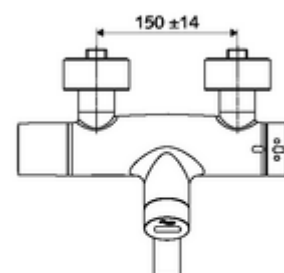

Dati di consegna

- Peso: 5,48 kg/Pezzo
- Unità d'imballaggio: 1

Articoli abbinati necessari

SWS Server Articolo no.: 00 500 00 99

Articoli abbinati consigliati

Set di allacciamento a S con rubinetto di arresto Articolo no.: 23 775 00 99
Piletta lavabi OPEN Articolo no.: 02 002 06 99 oppure
Piletta lavabi PUSH OPEN Articolo no.: 02 000 06 99 oppure