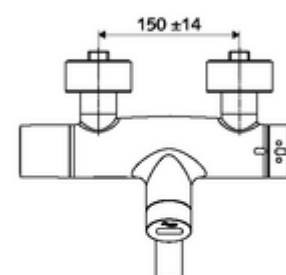

Dati di consegna

- Peso: 5,48 kg/Pezzo
- Unità d'imballaggio: 1

Articoli abbinati necessari

SWS Server Articolo no.: 00 500 00 99

Articoli abbinati consigliati

Set di allacciamento a S con rubinetto di arresto Articolo no.: 23 775 00 99
Piletta lavabi OPEN Articolo no.: 02 002 06 99 oppure
Piletta lavabi PUSH OPEN Articolo no.: 02 000 06 99 oppure