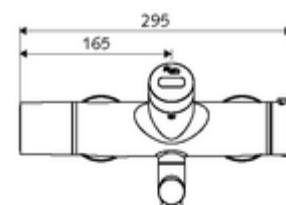

Dati di consegna

- Peso: 5,48 kg/Pezzo
- Unità d'imballaggio: 1

Articoli abbinati necessari

SWS Server Articolo no.: 00 500 00 99

Articoli abbinati consigliati

Set di allacciamento a S con rubinetto di arresto Articolo no.: 23 775 00 99
Piletta lavabi OPEN Articolo no.: 02 002 06 99 oppure
Piletta lavabi PUSH OPEN Articolo no.: 02 000 06 99 oppure