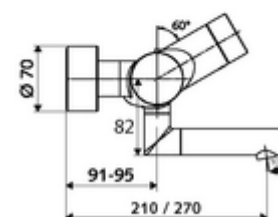

Dati di consegna

- Peso: 5,48 kg/Pezzo
- Unità d'imballaggio: 1

Articoli abbinati necessari

SWS Server Articolo no.: 00 500 00 99

Articoli abbinati consigliati

Set di allacciamento a S con rubinetto di arresto Articolo no.: 23 775 00 99
Piletta lavabi OPEN Articolo no.: 02 002 06 99 oppure
Piletta lavabi PUSH OPEN Articolo no.: 02 000 06 99 oppure