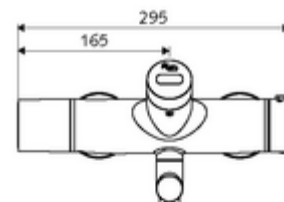

Dati di consegna

- Peso: 5,48 kg/Pezzo
- Unità d'imballaggio: 1

Articoli abbinati necessari

SWS Server Articolo no.: 00 500 00 99

Articoli abbinati consigliati

Set di allacciamento a S con rubinetto di arresto Articolo no.: 23 775 00 99
Piletta lavabi OPEN Articolo no.: 02 002 06 99 oppure
Piletta lavabi PUSH OPEN Articolo no.: 02 000 06 99 oppure