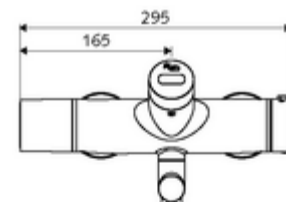

### Dati di consegna

- Peso: 5,48 kg/Pezzo
- Unità d'imballaggio: 1

---

**Articoli abbinati necessari**

SWS Server                      Articolo no.: 00 500 00 99

**Articoli abbinati consigliati**

Set di allacciamento a S con rubinetto di arresto                      Articolo no.: 23 775 00 99