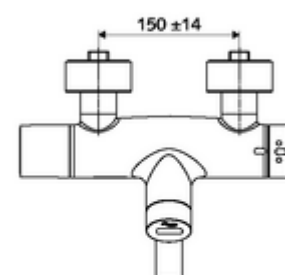

codice articolo: 00 239 06 99

Miscelatore a parete per lavabo VITUS VW-E-T Acqua miscelata, valvola termostatica ThermoProtect

Con comando a sensore a infrarossi. Funzionamento a batteria Con sistema a radiofrequenza estensibile Bus (BE-F) VITUS integrato per il collegamento con il sistema di gestione acqua SWS.

Dati di consegna

- Peso: 5,10 kg/Pezzo
 - Unità d'imballaggio: 1
-

Articoli abbinati necessari

SWS Server Articolo no.: 00 500 00 99

Articoli abbinati consigliati

Set di allacciamento a S con rubinetto di arresto Articolo no.: 23 775 00 99
Piletta lavabi OPEN Articolo no.: 02 002 06 99 oppure
Piletta lavabi PUSH OPEN Articolo no.: 02 000 06 99 oppure