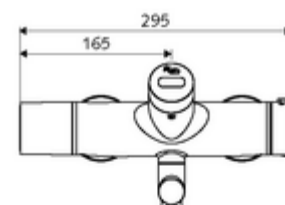

Dati di consegna

- Peso: 5,10 kg/Pezzo
 - Unità d'imballaggio: 1
-

Articoli abbinati necessari

SWS Server Articolo no.: 00 500 00 99

Articoli abbinati consigliati

Set di allacciamento a S con rubinetto di arresto Articolo no.: 23 775 00 99
Piletta lavabi OPEN Articolo no.: 02 002 06 99 oppure
Piletta lavabi PUSH OPEN Articolo no.: 02 000 06 99 oppure