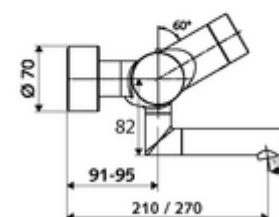

Dati tecnici

- Possibilità di impostazione con SWS SSC
  - Programmazione con riflesso di prossimità (off/on))
  - Tempo d'erogazione max. (1 - 600 s)
  - Programma di risciacquo anti-ristagno (spento/5-600 s, ogni 240 h dopo l'ultimo utilizzo / ogni 1-240 h)
  - Flusso continuo per disinfezione termica (spento/ 15 - 600 s)
  - Flusso continuo (spento/ 15- 600 s)
  - Modalità risparmio energetico (spenta/1-254 ore dopo l'ultima cacciata)
  - Arresto pulizia (spento /60-360 s)
- Possibilità di impostazione con riflesso di prossimità
  - Tempo d'erogazione max. (4 - 240 s, 12 livelli di programma)
  - Risciacquo anti-ristagno (spento/30 s, ogni 24 h dopo l'ultimo utilizzo / ogni 24 h)
  - Arresto pulizia (spento /60 s)
- Portata: max. 5 l/min indipendente dalla pressione
- Pressione: 1,0 - 5,0 bar
- Max. pressione statica: 8 bar
- Temperatura d'esercizio max.: 70 °C (80 °C per disinfezione termica)
- Materiale: Bocchetta di erogazione Ottone conforme alla norma tedesca TrinkwV; Alloggiamento Ottone conforme alla norma tedesca TrinkwV
- Superficie: Cromo
- Profondità fino a metà del regolatore del getto: 210 mm
- Attacco: 2 DN 15 R 1/2 M
- Certificati: PA-IX 38235/IO, Belgaqua
- Classe di insonorizzazione: I
- Classe di portata: O