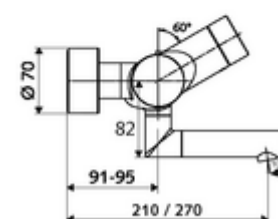

Dati tecnici

- Possibilità di impostazione con SWS SSC
  - Programmazione con riflesso di prossimità (off/on)
  - Tempo d'erogazione max. (1 - 600 s)
  - Programma di risciacquo anti-ristagno (spento/5-600 s, ogni 240 h dopo l'ultimo utilizzo / ogni 1-240 h)
  - Flusso continuo per disinfezione termica (spento/ 15 - 600 s)
  - Flusso continuo (spento/ 15- 600 s)
  - Modalità risparmio energetico (spenta/1-254 ore dopo l'ultima cacciata)
  - Arresto pulizia (spento /60-360 s)
- Possibilità di impostazione con riflesso di prossimità
  - Tempo d'erogazione max. (4 - 240 s, 12 livelli di programma)
  - Risciacquo anti-ristagno (spento/30 s, ogni 24 h dopo l'ultimo utilizzo / ogni 24 h)
  - Arresto pulizia (spento /60 s)
- Portata: max. 5 l/min indipendente dalla pressione
- Pressione: 1,0 - 5,0 bar
- Max. pressione statica: 8 bar
- Temperatura d'esercizio max.: 70 °C (80 °C per disinfezione termica)
- Materiale: Bocchetta di erogazione Ottone conforme alla norma tedesca TrinkwV; Alloggiamento Ottone conforme alla norma tedesca TrinkwV
- Superficie: Cromo
- Profondità fino a metà del regolatore del getto: 270 mm
- Attacco: 2 DN 15 R 1/2 M
- Certificati: PA-IX 38235/IO, Belgaqua
- Classe di insonorizzazione: I
- Classe di portata: O