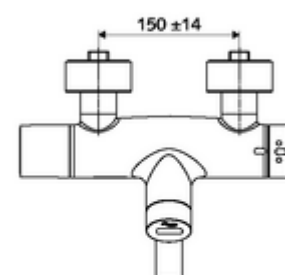

Dati di consegna

- Peso: 5,24 kg/Pezzo
 - Unità d'imballaggio: 1
-

Articoli abbinati necessari

SWS Server Articolo no.: 00 500 00 99

Articoli abbinati consigliati

Set di allacciamento a S con rubinetto di arresto Articolo no.: 23 775 00 99
Piletta lavabi OPEN Articolo no.: 02 002 06 99 oppure
Piletta lavabi PUSH OPEN Articolo no.: 02 000 06 99 oppure