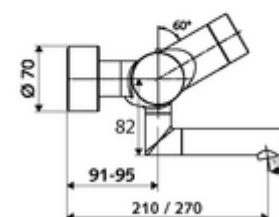

Dati tecnici

- Possibilità di impostazione con SWS SSC
  - Programmazione con riflesso di prossimità (off/on)
  - Tempo d'erogazione max. (1 - 600 s)
  - Programma di risciacquo anti-ristagno (spento/5-600 s, ogni 240 h dopo l'ultimo utilizzo / ogni 1-240 h)
  - Flusso continuo per disinfezione termica (spento/ 15 - 600 s)
  - Flusso continuo (spento/ 15- 600 s)
  - Modalità risparmio energetico (spenta/1-254 ore dopo l'ultima cacciata)
  - Arresto pulizia (spento /60-360 s)
- Possibilità di impostazione con riflesso di prossimità
  - Tempo d'erogazione max. (4 - 240 s, 12 livelli di programma)
  - Risciacquo anti-ristagno (spento/30 s, ogni 24 h dopo l'ultimo utilizzo / ogni 24 h)
  - Arresto pulizia (spento /60 s)
- Portata: max. 5 l/min indipendente dalla pressione
- Pressione: 1,0 - 5,0 bar
- Max. pressione statica: 8 bar
- Temperatura d'esercizio max.: 70 °C (80 °C per disinfezione termica)
- Materiale: Bocchetta di erogazione Ottone conforme alla norma tedesca TrinkwV; Alloggiamento Ottone conforme alla norma tedesca TrinkwV
- Superficie: Cromo
- Profondità fino a metà del regolatore del getto: 270 mm
- Attacco: 2 DN 15 R 1/2 M
- Certificati: PA-IX 38235/IO, Belgaqua
- Classe di insonorizzazione: I
- Classe di portata: O