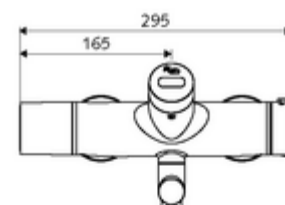

Dati di consegna

- Peso: 5,24 kg/Pezzo
 - Unità d'imballaggio: 1
-

Articoli abbinati necessari

SWS Server Articolo no.: 00 500 00 99

Articoli abbinati consigliati

Set di allacciamento a S con rubinetto di arresto Articolo no.: 23 775 00 99
Piletta lavabi OPEN Articolo no.: 02 002 06 99 oppure
Piletta lavabi PUSH OPEN Articolo no.: 02 000 06 99 oppure