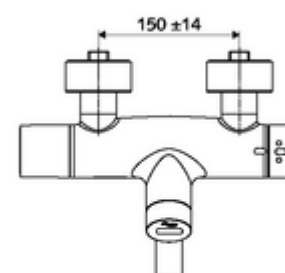

Dati di consegna

- Peso: 5,24 kg/Pezzo
 - Unità d'imballaggio: 1
-

Articoli abbinati necessari

SWS Server Articolo no.: 00 500 00 99

Articoli abbinati consigliati

Set di allacciamento a S con rubinetto di arresto Articolo no.: 23 775 00 99
Piletta lavabi OPEN Articolo no.: 02 002 06 99 oppure
Piletta lavabi PUSH OPEN Articolo no.: 02 000 06 99 oppure