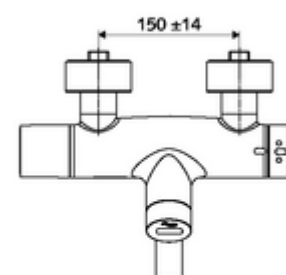

Dati di consegna

- Peso: 5,45 kg/Pezzo
- Unità d'imballaggio: 1

Articoli abbinati necessari

SWS Server Articolo no.: 00 500 00 99

Articoli abbinati consigliati

Set di allacciamento a S con rubinetto di arresto Articolo no.: 23 775 00 99