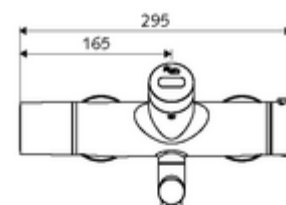

Dati di consegna

- Peso: 5,45 kg/Pezzo
- Unità d'imballaggio: 1

Articoli abbinati necessari

SWS Server Articolo no.: 00 500 00 99

Articoli abbinati consigliati

Set di allacciamento a S con rubinetto di arresto Articolo no.: 23 775 00 99