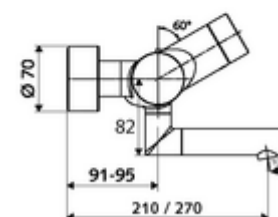

Dati di consegna

- Peso: 5,45 kg/Pezzo
- Unità d'imballaggio: 1

Articoli abbinati necessari

SWS Server Articolo no.: 00 500 00 99

Articoli abbinati consigliati

Set di allacciamento a S con rubinetto di arresto Articolo no.: 23 775 00 99