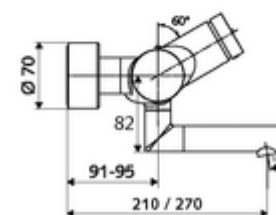

codice articolo: 01 620 06 99

Miscelatore a parete per lavabo VITUS VW-SC-T

Acqua miscelata, valvola termostatica ThermoProtect

Attivazione manuale con chiusura automatica. Facile impostazione del tempo d'erogazione

In dotazione

- Miscelatore per lavabi esterno a chiusura temporizzata
  - Pulsante a chiusura temporizzata SC
  - ThermoProtect miscelatore termostatico conforme alla norma EN 1111, limite della temperatura sbloccabile/bloccabile 38 °C, protezione da scottature in caso di mancanza dell'alimentazione di acqua fredda
  - Cartuccia a chiusura temporizzata SC II
  - 2 valvole di non ritorno (RV, UNI EN 1717:EB)
  - Bocca d'erogazione girevole (bloccabile) con regolatore del getto
- 2 attacchi a S e rosette (regolabile a livelli)

Dati tecnici

- Tempo d'erogazione: 2 - 15 s regolabile (7 s Impostazione di fabbrica)
- Portata: max. 5 l/min indipendente dalla pressione
- Pressione: 1,0 - 5,0 bar
- Temperatura d'esercizio max.: 70 °C (80 °C per disinfezione termica)
- Materiale: Bocchetta di erogazione Ottone conforme alla norma tedesca TrinkwV; Alloggiamento Ottone conforme alla norma tedesca TrinkwV
- Superficie: Cromo
- Profondità fino a metà del regolatore del getto: 210 mm
- Attacco: 2 DN 15 R 1/2 M
- Certificati: PA-IX 38234/IO, Belgaqua
- Classe di insonorizzazione: I
- Classe di portata: O

Dati di consegna

- Peso: 4,67 kg/Pezzo
- Unità d'imballaggio: 1

Articoli abbinati consigliati

Set di allacciamento a S con rubinetto di arresto	Articolo no.: 23 775 00 99
Piletta lavabi OPEN	Articolo no.: 02 002 06 99 oppure
Piletta lavabi PUSH OPEN	Articolo no.: 02 000 06 99 oppure