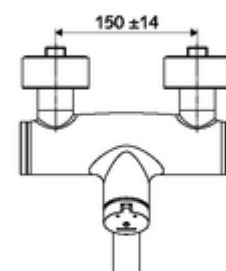

codice articolo: 01 621 06 99

Miscelatore a parete per lavabo VITUS VW-SC-M

Acqua miscelata

Attivazione manuale con chiusura automatica. Facile impostazione del tempo d'erogazione

In dotazione

- Miscelatore per lavabi esterno a chiusura temporizzata
 - Pulsante a chiusura temporizzata SC-M
 - Cartuccia a chiusura temporizzata SC II con limitazione temperatura acqua calda
 - 2 valvole di non ritorno (RV, UNI EN 1717:EB)
 - Bocca d'erogazione girevole (bloccabile) con regolatore del getto
- 2 attacchi a S e rosette (regolabile a livelli)

Dati tecnici

- Tempo d'erogazione: 2 - 15 s regolabile (7 s Impostazione di fabbrica)
- Portata: max. 5 l/min indipendente dalla pressione
- Pressione: 1,0 - 5,0 bar
- Temperatura d'esercizio max.: 70 °C (80 °C per disinfezione termica)
- Materiale: Bocchetta di erogazione Ottone conforme alla norma tedesca TrinkwV; Alloggiamento Ottone conforme alla norma tedesca TrinkwV
- Superficie: Cromo
- Profondità fino a metà del regolatore del getto: 210 mm
- Attacco: 2 DN 15 R 1/2 M
- Certificati: PA-IX 38237/IO, Belgaqua
- Classe di insonorizzazione: I
- Classe di portata: O

Dati di consegna

- Peso: 4,52 kg/Pezzo
- Unità d'imballaggio: 1

Articoli abbinati consigliati

Set di allacciamento a S con rubinetto di arresto	Articolo no.: 23 775 00 99
Piletta lavabi OPEN	Articolo no.: 02 002 06 99 oppure
Piletta lavabi PUSH OPEN	Articolo no.: 02 000 06 99 oppure