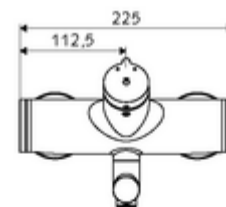

Dati tecnici

- Tempo d'erogazione: 2 - 15 s regolabile (7 s Impostazione di fabbrica)
- Portata: max. 5 l/min indipendente dalla pressione
- Pressione: 1,0 - 5,0 bar
- Temperatura d'esercizio max.: 70 °C (80 °C per disinfezione termica)
- Materiale: Bocchetta di erogazione Ottone conforme alla norma tedesca TrinkwV; Alloggiamento Ottone conforme alla norma tedesca TrinkwV
- Superficie: Cromo
- Profondità fino a metà del regolatore del getto: 210 mm
- Attacco: 2 DN 15 R 1/2 M
- Certificati: PA-IX 38237/IO, Belgaqua
- Classe di insonorizzazione: I
- Classe di portata: O

Dati di consegna

- Peso: 4,52 kg/Pezzo
- Unità d'imballaggio: 1

Articoli abbinati consigliati

Set di allacciamento a S con rubinetto di arresto	Articolo no.: 23 775 00 99
Piletta lavabi OPEN	Articolo no.: 02 002 06 99 oppure
Piletta lavabi PUSH OPEN	Articolo no.: 02 000 06 99 oppure