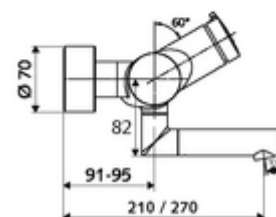

codice articolo: 01 621 06 99

Miscelatore a parete per lavabo VITUS VW-SC-M

Acqua miscelata

Attivazione manuale con chiusura automatica. Facile impostazione del tempo d'erogazione

In dotazione

- Miscelatore per lavabi esterno a chiusura temporizzata
 - Pulsante a chiusura temporizzata SC-M
 - Cartuccia a chiusura temporizzata SC II con limitazione temperatura acqua calda
 - 2 valvole di non ritorno (RV, UNI EN 1717:EB)
 - Bocca d'erogazione girevole (bloccabile) con regolatore del getto
- 2 attacchi a S e rosette (regolabile a livelli)

Dati tecnici

- Tempo d'erogazione: 2 - 15 s regolabile (7 s Impostazione di fabbrica)
- Portata: max. 5 l/min indipendente dalla pressione
- Pressione: 1,0 - 5,0 bar
- Temperatura d'esercizio max.: 70 °C (80 °C per disinfezione termica)
- Materiale: Bocchetta di erogazione Ottone conforme alla norma tedesca TrinkwV; Alloggiamento Ottone conforme alla norma tedesca TrinkwV
- Superficie: Cromo
- Profondità fino a metà del regolatore del getto: 210 mm
- Attacco: 2 DN 15 R 1/2 M
- Certificati: PA-IX 38237/IO, Belgaqua
- Classe di insonorizzazione: I
- Classe di portata: O

Dati di consegna

- Peso: 4,52 kg/Pezzo
- Unità d'imballaggio: 1

Articoli abbinati consigliati

Set di allacciamento a S con rubinetto di arresto	Articolo no.: 23 775 00 99
Piletta lavabi OPEN	Articolo no.: 02 002 06 99 oppure
Piletta lavabi PUSH OPEN	Articolo no.: 02 000 06 99 oppure