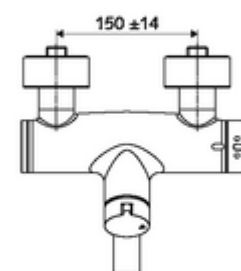

codice articolo: 01 622 06 99

Miscelatore a parete per lavabo VITUS VW- T aperto/chiuso

Acqua miscelata, valvola termostatica ThermoProtect

Azionamento manuale aperto/chiuso.

In dotazione

- Miscelatore per lavabo esterno aperto/chiuso
  - Pulsante d'azionamento aperto/chiuso
  - ThermoProtect miscelatore termostatico conforme alla norma EN 1111, limite della temperatura sbloccabile/bloccabile 38 °C, protezione da scottature in caso di mancanza dell'alimentazione di acqua fredda
  - Cartuccia in ceramica con funzione aperto/chiuso
  - 2 valvole di non ritorno (RV, UNI EN 1717:EB)
  - Bocca d'erogazione girevole (bloccabile) con regolatore del getto
- 2 attacchi a S e rosette (regolabile a livelli)

Dati tecnici

- Portata: max. 5 l/min indipendente dalla pressione
- Pressione: 1,0 - 5,0 bar
- Temperatura d'esercizio max.: 70 °C (80 °C per disinfezione termica)
- Materiale: Bocchetta di erogazione Ottone conforme alla norma tedesca TrinkwV; Alloggiamento Ottone conforme alla norma tedesca TrinkwV
- Superficie: Cromo
- Profondità fino a metà del regolatore del getto: 210 mm
- Attacco: 2 DN 15 R 1/2 M
- Certificati: PA-IX 38236/IO, Belgaqua
- Classe di insonorizzazione: I
- Classe di portata: O

Dati di consegna

- Peso: 5,00 kg/Pezzo
- Unità d'imballaggio: 1

Articoli abbinati consigliati

Set di allacciamento a S con rubinetto di arresto

Articolo no.: 23 775 00 99

un avviso

- Articolo di fine scorta, disponibile fino ad esaurimento