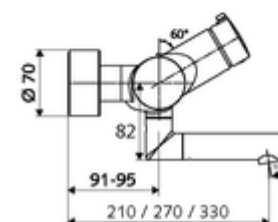

codice articolo: 01 622 06 99

Miscelatore a parete per lavabo VITUS VW- T aperto/chiuso

Acqua miscelata, valvola termostatica ThermoProtect

Azionamento manuale aperto/chiuso.

In dotazione

- Miscelatore per lavabo esterno aperto/chiuso
  - Pulsante d'azionamento aperto/chiuso
  - ThermoProtect miscelatore termostatico conforme alla norma EN 1111, limite della temperatura sbloccabile/bloccabile 38 °C, protezione da scottature in caso di mancanza dell'alimentazione di acqua fredda
  - Cartuccia in ceramica con funzione aperto/chiuso
  - 2 valvole di non ritorno (RV, UNI EN 1717:EB)
  - Bocca d'erogazione girevole (bloccabile) con regolatore del getto
- 2 attacchi a S e rosette (regolabile a livelli)

Dati tecnici

- Portata: max. 5 l/min indipendente dalla pressione
- Pressione: 1,0 - 5,0 bar
- Temperatura d'esercizio max.: 70 °C (80 °C per disinfezione termica)
- Materiale: Bocchetta di erogazione Ottone conforme alla norma tedesca TrinkwV; Alloggiamento Ottone conforme alla norma tedesca TrinkwV
- Superficie: Cromo
- Profondità fino a metà del regolatore del getto: 210 mm
- Attacco: 2 DN 15 R 1/2 M
- Certificati: PA-IX 38236/IO, Belgaqua
- Classe di insonorizzazione: I
- Classe di portata: O

Dati di consegna

- Peso: 5,00 kg/Pezzo
- Unità d'imballaggio: 1

Articoli abbinati consigliati

Set di allacciamento a S con rubinetto di arresto

Articolo no.: 23 775 00 99

un avviso

- Articolo di fine scorta, disponibile fino ad esaurimento