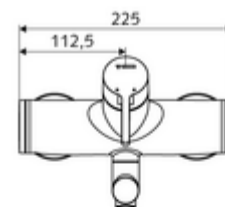

codice articolo: 01 623 06 99

Miscelatore a parete per lavabo VITUS VW-EH-M

Acqua miscelata

Azionamento manuale monoleva.

In dotazione

- Miscelatore lavabo esterno monoleva
 - Leva d'azionamento in ottone
 - Cartuccia in ceramica monoleva di miscelazione, con limitazione dell'acqua calda e della portata
 - 2 valvole di non ritorno (RV, UNI EN 1717:EB)
 - Bocca d'erogazione girevole (bloccabile) con regolatore del getto
- 2 attacchi a S e rosette (regolabile a livelli)

Dati tecnici

- Portata: max. 5 l/min indipendente dalla pressione
- Pressione: 1,0 - 5,0 bar
- Max. pressione statica: 8 bar
- Temperatura d'esercizio max.: 70 °C (80 °C per disinfezione termica)
- Materiale: Bocchetta di erogazione Ottone conforme alla norma tedesca TrinkwV; Alloggiamento Ottone conforme alla norma tedesca TrinkwV
- Superficie: Cromo
- Profondità fino a metà del regolatore del getto: 210 mm
- Attacco: 2 DN 15 R 1/2 M
- Certificati: PA-IX 38238/IO, Belgaqua
- Classe di insonorizzazione: I
- Classe di portata: O

Dati di consegna

- Peso: 4,72 kg/Pezzo
- Unità d'imballaggio: 1

Articoli abbinati consigliati

Set di allacciamento a S con rubinetto di arresto	Articolo no.: 23 775 00 99
Piletta lavabi OPEN	Articolo no.: 02 002 06 99 oppure
Piletta lavabi PUSH OPEN	Articolo no.: 02 000 06 99 oppure