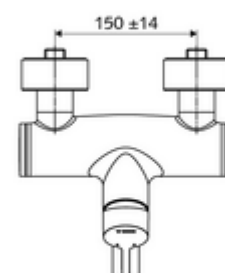

codice articolo: 01 623 06 99

Miscelatore a parete per lavabo VITUS VW-EH-M

Acqua miscelata

Azionamento manuale monoleva.

In dotazione

- Miscelatore lavabo esterno monoleva
 - Leva d'azionamento in ottone
 - Cartuccia in ceramica monoleva di miscelazione, con limitazione dell'acqua calda e della portata
 - 2 valvole di non ritorno (RV, UNI EN 1717:EB)
 - Bocca d'erogazione girevole (bloccabile) con regolatore del getto
- 2 attacchi a S e rosette (regolabile a livelli)

Dati tecnici

- Portata: max. 5 l/min indipendente dalla pressione
- Pressione: 1,0 - 5,0 bar
- Max. pressione statica: 8 bar
- Temperatura d'esercizio max.: 70 °C (80 °C per disinfezione termica)
- Materiale: Bocchetta di erogazione Ottone conforme alla norma tedesca TrinkwV; Alloggiamento Ottone conforme alla norma tedesca TrinkwV
- Superficie: Cromo
- Profondità fino a metà del regolatore del getto: 210 mm
- Attacco: 2 DN 15 R 1/2 M
- Certificati: PA-IX 38238/IO, Belgaqua
- Classe di insonorizzazione: I
- Classe di portata: O

Dati di consegna

- Peso: 4,72 kg/Pezzo
- Unità d'imballaggio: 1

Articoli abbinati consigliati

Set di allacciamento a S con rubinetto di arresto	Articolo no.: 23 775 00 99
Piletta lavabi OPEN	Articolo no.: 02 002 06 99 oppure
Piletta lavabi PUSH OPEN	Articolo no.: 02 000 06 99 oppure