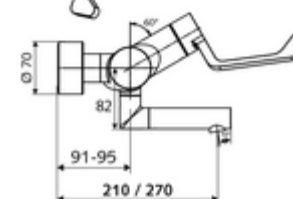

codice articolo: 01 626 06 99

Miscelatore a parete per lavabo VITUS VW-AH-M

Acqua miscelata

Azionamento manuale aperto/freddo/caldo con leva prolungata per usi clinici.

In dotazione

- Miscelatore per lavabo esterno aperto/freddo/caldo
 - Leva clinica ergonomica da 153 mm
 - Cartuccia in ceramica con funzione aperto/freddo/caldo, con limitazione dell'acqua calda
 - 2 valvole di non ritorno (RV, UNI EN 1717:EB)
 - Bocca d'erogazione girevole (bloccabile) con regolatore del getto senza aerosol Care
- 2 attacchi a S e rosette (regolabile a livelli)

Dati tecnici

- Durchfluss: 7,5 - 9,0 l/min
- Pressione: 1,0 - 5,0 bar
- Temperatura d'esercizio max.: 70 °C (80 °C per disinfezione termica)
- Materiale: Bocchetta di erogazione Ottone conforme alla norma tedesca TrinkwV; Attivazione Ottone; Alloggiamento Ottone conforme alla norma tedesca TrinkwV
- Superficie: Cromo
- Profondità fino a metà del regolatore del getto: 210 mm
- Attacco: 2 DN 15 R 1/2 M
- Certificati: PA-IX 38239/IO, Belgaqua
- Classe di insonorizzazione: I
- Classe di portata: O

Dati di consegna

- Peso: 4,88 kg/Pezzo
- Unità d'imballaggio: 1

Articoli abbinati consigliati

Set di allacciamento a S con rubinetto di arresto	Articolo no.: 23 775 00 99
Piletta lavabi OPEN	Articolo no.: 02 002 06 99 oppure
Piletta lavabi PUSH OPEN	Articolo no.: 02 000 06 99 oppure