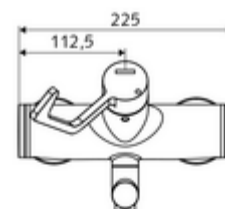

codice articolo: 01 626 06 99

Miscelatore a parete per lavabo VITUS VW-AH-M

Acqua miscelata

Azionamento manuale aperto/freddo/caldo con leva prolungata per usi clinici.

In dotazione

- Miscelatore per lavabo esterno aperto/freddo/caldo
 - Leva clinica ergonomica da 153 mm
 - Cartuccia in ceramica con funzione aperto/freddo/caldo, con limitazione dell'acqua calda
 - 2 valvole di non ritorno (RV, UNI EN 1717:EB)
 - Bocca d'erogazione girevole (bloccabile) con regolatore del getto senza aerosol Care
- 2 attacchi a S e rosette (regolabile a livelli)

Dati tecnici

- Durchfluss: 7,5 - 9,0 l/min
- Pressione: 1,0 - 5,0 bar
- Temperatura d'esercizio max.: 70 °C (80 °C per disinfezione termica)
- Materiale: Bocchetta di erogazione Ottone conforme alla norma tedesca TrinkwV; Attivazione Ottone; Alloggiamento Ottone conforme alla norma tedesca TrinkwV
- Superficie: Cromo
- Profondità fino a metà del regolatore del getto: 210 mm
- Attacco: 2 DN 15 R 1/2 M
- Certificati: PA-IX 38239/IO, Belgaqua
- Classe di insonorizzazione: I
- Classe di portata: O

Dati di consegna

- Peso: 4,88 kg/Pezzo
- Unità d'imballaggio: 1

Articoli abbinati consigliati

Set di allacciamento a S con rubinetto di arresto	Articolo no.: 23 775 00 99
Piletta lavabi OPEN	Articolo no.: 02 002 06 99 oppure
Piletta lavabi PUSH OPEN	Articolo no.: 02 000 06 99 oppure