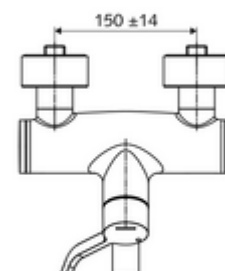

codice articolo: 01 626 06 99

Miscelatore a parete per lavabo VITUS VW-AH-M

Acqua miscelata

Azionamento manuale aperto/freddo/caldo con leva prolungata per usi clinici.

In dotazione

- Miscelatore per lavabo esterno aperto/freddo/caldo
 - Leva clinica ergonomica da 153 mm
 - Cartuccia in ceramica con funzione aperto/freddo/caldo, con limitazione dell'acqua calda
 - 2 valvole di non ritorno (RV, UNI EN 1717:EB)
 - Bocca d'erogazione girevole (bloccabile) con regolatore del getto senza aerosol Care
- 2 attacchi a S e rosette (regolabile a livelli)

Dati tecnici

- Durchfluss: 7,5 - 9,0 l/min
- Pressione: 1,0 - 5,0 bar
- Temperatura d'esercizio max.: 70 °C (80 °C per disinfezione termica)
- Materiale: Bocchetta di erogazione Ottone conforme alla norma tedesca TrinkwV; Attivazione Ottone; Alloggiamento Ottone conforme alla norma tedesca TrinkwV
- Superficie: Cromo
- Profondità fino a metà del regolatore del getto: 210 mm
- Attacco: 2 DN 15 R 1/2 M
- Certificati: PA-IX 38239/IO, Belgaqua
- Classe di insonorizzazione: I
- Classe di portata: O

Dati di consegna

- Peso: 4,88 kg/Pezzo
- Unità d'imballaggio: 1

Articoli abbinati consigliati

Set di allacciamento a S con rubinetto di arresto	Articolo no.: 23 775 00 99
Piletta lavabi OPEN	Articolo no.: 02 002 06 99 oppure
Piletta lavabi PUSH OPEN	Articolo no.: 02 000 06 99 oppure