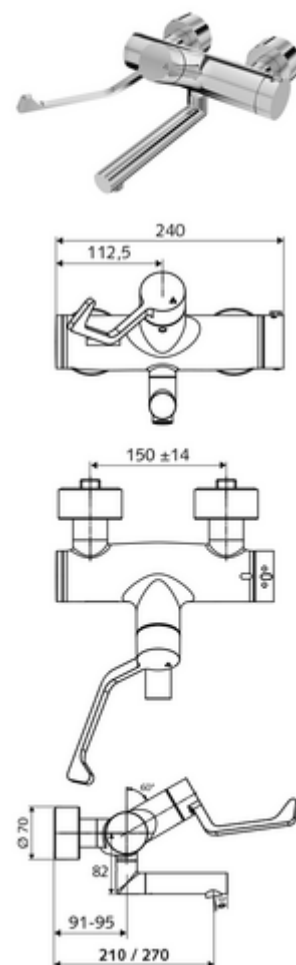

### In dotazione

- Miscelatore per lavabo esterno aperto/chiuso
  - Leva clinica ergonomica da 153 mm
  - ThermoProtect miscelatore termostatico conforme alla norma EN 1111, limite della temperatura sbloccabile/bloccabile 38 °C, protezione da scottature in caso di mancanza dell'alimentazione di acqua fredda
  - Cartuccia in ceramica con funzione aperto/chiuso
  - 2 valvole di non ritorno (RV, UNI EN 1717:EB)
  - Bocca d'erogazione girevole (bloccabile) con regolatore del getto senza aerosol Care
- 2 attacchi a S e rosette (regolabile a livelli)

### Dati tecnici

- Durchfluss: 7,5 - 9,0 l/min
- Pressione: 1,0 - 5,0 bar
- Temperatura d'esercizio max.: 70 °C (80 °C per disinfezione termica)
- Materiale: Bocchetta di erogazione Ottone conforme alla norma tedesca TrinkwV; Attivazione Ottone; Alloggiamento Ottone conforme alla norma tedesca TrinkwV
- Superficie: Cromo
- Profondità fino a metà del regolatore del getto: 210 mm
- Attacco: 2 DN 15 R 1/2 M
- Certificati: PA-IX 38236/IO, Belgaqua
- Classe di insonorizzazione: I
- Classe di portata: O

### Articoli abbinati consigliati

Set di allacciamento a S con rubinetto di arresto	Articolo no.: 23 775 00 99
Piletta lavabi OPEN	Articolo no.: 02 002 06 99 oppure
Piletta lavabi PUSH OPEN	Articolo no.: 02 000 06 99 oppure