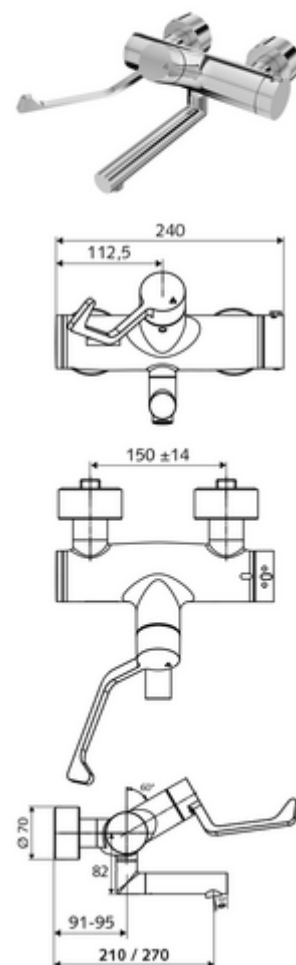

codice articolo: 01 627 06 99

Miscelatore a parete per lavabo VITUS VW-AH-T

Acqua miscelata, valvola termostatica ThermoProtect

Azionamento manuale aperto/chiuso con leva prolungata per usi clinici.

In dotazione

- Miscelatore per lavabo esterno aperto/chiuso
 - Leva clinica ergonomica da 153 mm
 - ThermoProtect miscelatore termostatico conforme alla norma EN 1111, limite della temperatura sbloccabile/bloccabile 38 °C, protezione da scottature in caso di mancanza dell'alimentazione di acqua fredda
 - Cartuccia in ceramica con funzione aperto/chiuso
 - 2 valvole di non ritorno (RV, UNI EN 1717:EB)
 - Bocca d'erogazione girevole (bloccabile) con regolatore del getto senza aerosol Care
- 2 attacchi a S e rosette (regolabile a livelli)

Dati tecnici

- Durchfluss: 7,5 - 9,0 l/min
- Pressione: 1,0 - 5,0 bar
- Temperatura d'esercizio max.: 70 °C (80 °C per disinfezione termica)
- Materiale: Bocchetta di erogazione Ottone conforme alla norma tedesca TrinkwV; Attivazione Ottone; Alloggiamento Ottone conforme alla norma tedesca TrinkwV
- Superficie: Cromo
- Profondità fino a metà del regolatore del getto: 210 mm
- Attacco: 2 DN 15 R 1/2 M
- Certificati: PA-IX 38236/IO, Belgaqua
- Classe di insonorizzazione: I
- Classe di portata: O

Dati di consegna

- Peso: 5,08 kg/Pezzo
- Unità d'imballaggio: 1

Articoli abbinati consigliati

Set di allacciamento a S con rubinetto di arresto	Articolo no.: 23 775 00 99
Piletta lavabi OPEN	Articolo no.: 02 002 06 99 oppure
Piletta lavabi PUSH OPEN	Articolo no.: 02 000 06 99 oppure