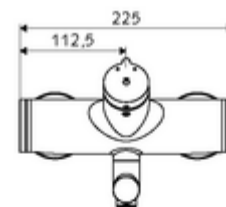

Dati tecnici

- Tempo d'erogazione: 2 - 15 s regolabile (7 s Impostazione di fabbrica)
- Portata: max. 5 l/min indipendente dalla pressione
- Pressione: 1,0 - 5,0 bar
- Temperatura d'esercizio max.: 70 °C (80 °C per disinfezione termica)
- Materiale: Bocchetta di erogazione Ottone conforme alla norma tedesca TrinkwV; Alloggiamento Ottone conforme alla norma tedesca TrinkwV
- Superficie: Cromo
- Profondità fino a metà del regolatore del getto: 270 mm
- Attacco: 2 DN 15 R 1/2 M
- Certificati: PA-IX 38237/IO, Belgaqua
- Classe di insonorizzazione: I
- Classe di portata: O

Dati di consegna

- Peso: 4,75 kg/Pezzo
- Unità d'imballaggio: 1

Articoli abbinati consigliati

Set di allacciamento a S con rubinetto di arresto	Articolo no.: 23 775 00 99
Piletta lavabi OPEN	Articolo no.: 02 002 06 99 oppure
Piletta lavabi PUSH OPEN	Articolo no.: 02 000 06 99 oppure