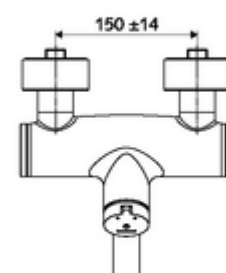

codice articolo: 01 631 06 99

Miscelatore a parete per lavabo VITUS VW-SC-M

Acqua miscelata

Attivazione manuale con chiusura automatica. Facile impostazione del tempo d'erogazione

In dotazione

- Miscelatore per lavabi esterno a chiusura temporizzata
 - Pulsante a chiusura temporizzata SC-M
 - Cartuccia a chiusura temporizzata SC II con limitazione temperatura acqua calda
 - 2 valvole di non ritorno (RV, UNI EN 1717:EB)
 - Bocca d'erogazione girevole (bloccabile) con regolatore del getto
- 2 attacchi a S e rosette (regolabile a livelli)

Dati tecnici

- Tempo d'erogazione: 2 - 15 s regolabile (7 s Impostazione di fabbrica)
- Portata: max. 5 l/min indipendente dalla pressione
- Pressione: 1,0 - 5,0 bar
- Temperatura d'esercizio max.: 70 °C (80 °C per disinfezione termica)
- Materiale: Bocchetta di erogazione Ottone conforme alla norma tedesca TrinkwV; Alloggiamento Ottone conforme alla norma tedesca TrinkwV
- Superficie: Cromo
- Profondità fino a metà del regolatore del getto: 270 mm
- Attacco: 2 DN 15 R 1/2 M
- Certificati: PA-IX 38237/IO, Belgaqua
- Classe di insonorizzazione: I
- Classe di portata: O

Dati di consegna

- Peso: 4,75 kg/Pezzo
- Unità d'imballaggio: 1

Articoli abbinati consigliati

Set di allacciamento a S con rubinetto di arresto	Articolo no.: 23 775 00 99
Piletta lavabi OPEN	Articolo no.: 02 002 06 99 oppure
Piletta lavabi PUSH OPEN	Articolo no.: 02 000 06 99 oppure