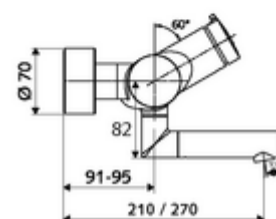

codice articolo: 01 631 06 99

Miscelatore a parete per lavabo VITUS VW-SC-M

Acqua miscelata

Attivazione manuale con chiusura automatica. Facile impostazione del tempo d'erogazione

In dotazione

- Miscelatore per lavabi esterno a chiusura temporizzata
 - Pulsante a chiusura temporizzata SC-M
 - Cartuccia a chiusura temporizzata SC II con limitazione temperatura acqua calda
 - 2 valvole di non ritorno (RV, UNI EN 1717:EB)
 - Bocca d'erogazione girevole (bloccabile) con regolatore del getto
- 2 attacchi a S e rosette (regolabile a livelli)

Dati tecnici

- Tempo d'erogazione: 2 - 15 s regolabile (7 s Impostazione di fabbrica)
- Portata: max. 5 l/min indipendente dalla pressione
- Pressione: 1,0 - 5,0 bar
- Temperatura d'esercizio max.: 70 °C (80 °C per disinfezione termica)
- Materiale: Bocchetta di erogazione Ottone conforme alla norma tedesca TrinkwV; Alloggiamento Ottone conforme alla norma tedesca TrinkwV
- Superficie: Cromo
- Profondità fino a metà del regolatore del getto: 270 mm
- Attacco: 2 DN 15 R 1/2 M
- Certificati: PA-IX 38237/IO, Belgaqua
- Classe di insonorizzazione: I
- Classe di portata: O

Dati di consegna

- Peso: 4,75 kg/Pezzo
- Unità d'imballaggio: 1

Articoli abbinati consigliati

Set di allacciamento a S con rubinetto di arresto	Articolo no.: 23 775 00 99
Piletta lavabi OPEN	Articolo no.: 02 002 06 99 oppure
Piletta lavabi PUSH OPEN	Articolo no.: 02 000 06 99 oppure