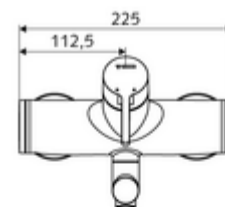

codice articolo: 01 633 06 99

Miscelatore a parete per lavabo VITUS VW-EH-M

Acqua miscelata

Azionamento manuale monoleva.

In dotazione

- Miscelatore lavabo esterno monoleva
  - Leva d'azionamento in ottone
  - Cartuccia in ceramica monoleva di miscelazione, con limitazione dell'acqua calda e della portata
  - 2 valvole di non ritorno (RV, UNI EN 1717:EB)
  - Bocca d'erogazione girevole (bloccabile) con regolatore del getto
- 2 attacchi a S e rosette (regolabile a livelli)

Dati tecnici

- Portata: max. 5 l/min indipendente dalla pressione
- Pressione: 1,0 - 5,0 bar
- Max. pressione statica: 8 bar
- Temperatura d'esercizio max.: 70 °C (80 °C per disinfezione termica)
- Materiale: Bocchetta di erogazione Ottone conforme alla norma tedesca TrinkwV; Alloggiamento Ottone conforme alla norma tedesca TrinkwV
- Superficie: Cromo
- Profondità fino a metà del regolatore del getto: 270 mm
- Attacco: 2 DN 15 R 1/2 M
- Certificati: PA-IX 38238/IO, Belgaqua
- Classe di insonorizzazione: I
- Classe di portata: O

Dati di consegna

- Peso: 4,95 kg/Pezzo
- Unità d'imballaggio: 1

Articoli abbinati consigliati

Set di allacciamento a S con rubinetto di arresto

Articolo no.: 23 775 00 99