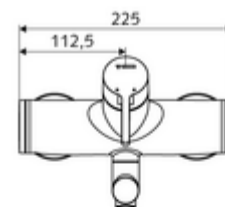

codice articolo: 01 633 06 99

Miscelatore a parete per lavabo VITUS VW-EH-M

Acqua miscelata

Azionamento manuale monoleva.

In dotazione

- Miscelatore lavabo esterno monoleva
 - Leva d'azionamento in ottone
 - Cartuccia in ceramica monoleva di miscelazione, con limitazione dell'acqua calda e della portata
 - 2 valvole di non ritorno (RV, UNI EN 1717:EB)
 - Bocca d'erogazione girevole (bloccabile) con regolatore del getto
- 2 attacchi a S e rosette (regolabile a livelli)

Dati tecnici

- Portata: max. 5 l/min indipendente dalla pressione
- Pressione: 1,0 - 5,0 bar
- Max. pressione statica: 8 bar
- Temperatura d'esercizio max.: 70 °C (80 °C per disinfezione termica)
- Materiale: Bocchetta di erogazione Ottone conforme alla norma tedesca TrinkwV; Alloggiamento Ottone conforme alla norma tedesca TrinkwV
- Superficie: Cromo
- Profondità fino a metà del regolatore del getto: 270 mm
- Attacco: 2 DN 15 R 1/2 M
- Certificati: PA-IX 38238/IO, Belgaqua
- Classe di insonorizzazione: I
- Classe di portata: O

Dati di consegna

- Peso: 4,95 kg/Pezzo
- Unità d'imballaggio: 1

Articoli abbinati consigliati

Set di allacciamento a S con rubinetto di arresto

Articolo no.: 23 775 00 99