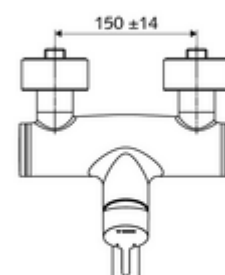

codice articolo: 01 633 06 99

Miscelatore a parete per lavabo VITUS VW-EH-M

Acqua miscelata

Azionamento manuale monoleva.

In dotazione

- Miscelatore lavabo esterno monoleva
 - Leva d'azionamento in ottone
 - Cartuccia in ceramica monoleva di miscelazione, con limitazione dell'acqua calda e della portata
 - 2 valvole di non ritorno (RV, UNI EN 1717:EB)
 - Bocca d'erogazione girevole (bloccabile) con regolatore del getto
- 2 attacchi a S e rosette (regolabile a livelli)

Dati tecnici

- Portata: max. 5 l/min indipendente dalla pressione
- Pressione: 1,0 - 5,0 bar
- Max. pressione statica: 8 bar
- Temperatura d'esercizio max.: 70 °C (80 °C per disinfezione termica)
- Materiale: Bocchetta di erogazione Ottone conforme alla norma tedesca TrinkwV; Alloggiamento Ottone conforme alla norma tedesca TrinkwV
- Superficie: Cromo
- Profondità fino a metà del regolatore del getto: 270 mm
- Attacco: 2 DN 15 R 1/2 M
- Certificati: PA-IX 38238/IO, Belgaqua
- Classe di insonorizzazione: I
- Classe di portata: O

Dati di consegna

- Peso: 4,95 kg/Pezzo
- Unità d'imballaggio: 1

Articoli abbinati consigliati

Set di allacciamento a S con rubinetto di arresto

Articolo no.: 23 775 00 99