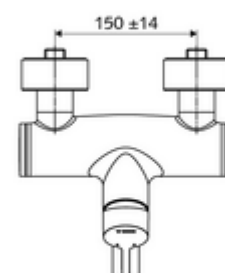

codice articolo: 01 633 06 99

Miscelatore a parete per lavabo VITUS VW-EH-M

Acqua miscelata

Azionamento manuale monoleva.

In dotazione

- Miscelatore lavabo esterno monoleva
  - Leva d'azionamento in ottone
  - Cartuccia in ceramica monoleva di miscelazione, con limitazione dell'acqua calda e della portata
  - 2 valvole di non ritorno (RV, UNI EN 1717:EB)
  - Bocca d'erogazione girevole (bloccabile) con regolatore del getto
- 2 attacchi a S e rosette (regolabile a livelli)

Dati tecnici

- Portata: max. 5 l/min indipendente dalla pressione
- Pressione: 1,0 - 5,0 bar
- Max. pressione statica: 8 bar
- Temperatura d'esercizio max.: 70 °C (80 °C per disinfezione termica)
- Materiale: Bocchetta di erogazione Ottone conforme alla norma tedesca TrinkwV; Alloggiamento Ottone conforme alla norma tedesca TrinkwV
- Superficie: Cromo
- Profondità fino a metà del regolatore del getto: 270 mm
- Attacco: 2 DN 15 R 1/2 M
- Certificati: PA-IX 38238/IO, Belgaqua
- Classe di insonorizzazione: I
- Classe di portata: O

Dati di consegna

- Peso: 4,95 kg/Pezzo
- Unità d'imballaggio: 1

Articoli abbinati consigliati

Set di allacciamento a S con rubinetto di arresto	Articolo no.: 23 775 00 99
Piletta lavabi OPEN	Articolo no.: 02 002 06 99 oppure
Piletta lavabi PUSH OPEN	Articolo no.: 02 000 06 99 oppure