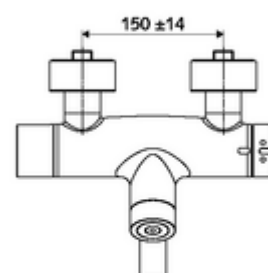

Dati tecnici

- Possibilità di impostazione con SWS SSC
 - Forza d'attivazione (bassa/media/alta)
 - Programmazione manuale (off/on)
 - Tempo d'erogazione max. (1 - 950 s)
 - Programma di risciacquo anti-ristagno (spento/1-1000 s, ogni 250 h dopo l'ultimo utilizzo / ogni 1-250 h)
 - Tempo di blocco attivazione (off / 1 - 255 s, timeout 1 - 2000 min)
- Possibilità di impostazione con programmazione manuale
 - Tempo d'erogazione max. (4 - 120 s, 10 livelli di programma)
 - Risciacquo anti-ristagno (spento / 20 s, ogni 24 h)
- Portata: max. 5 l/min indipendente dalla pressione
- Pressione: 1,0 - 5,0 bar
- Max. pressione statica: 8 bar
- Temperatura d'esercizio max.: 70 °C (80 °C per disinfezione termica)
- Materiale: Bocchetta di erogazione Ottone conforme alla norma tedesca TrinkwV; Alloggiamento Ottone conforme alla norma tedesca TrinkwV
- Superficie: Cromo
- Profondità fino a metà del regolatore del getto: 270 mm
- Attacco: 2 DN 15 R 1/2 M
- Certificati: PA-IX 28575/IO, Belgaqua
- Classe di insonorizzazione: I
- Classe di portata: O

Dati di consegna

- Peso: 5,20 kg/Pezzo
- Unità d'imballaggio: 1

Articoli abbinati consigliati

Set di allacciamento a S con rubinetto di arresto Articolo no.: 23 775 00 99
Piletta lavabi OPEN Articolo no.: 02 002 06 99 oppure
Piletta lavabi PUSH OPEN Articolo no.: 02 000 06 99 oppure