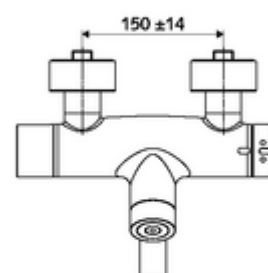

### Dati di consegna

- Peso: 5,20 kg/Pezzo
- Unità d'imballaggio: 1

**Articoli abbinati consigliati**

Set di allacciamento a S con rubinetto di arresto    Articolo no.: 23 775 00 99  
Piletta lavabi OPEN    Articolo no.: 02 002 06 99 oppure  
Piletta lavabi PUSH OPEN    Articolo no.: 02 000 06 99 oppure