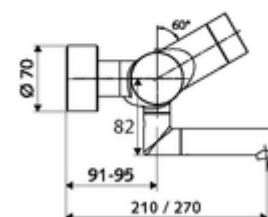

### Dati di consegna

- Peso: 5,20 kg/Pezzo
- Unità d'imballaggio: 1

**Articoli abbinati consigliati**

Set di allacciamento a S con rubinetto di arresto    Articolo no.: 23 775 00 99  
Piletta lavabi OPEN    Articolo no.: 02 002 06 99 oppure  
Piletta lavabi PUSH OPEN    Articolo no.: 02 000 06 99 oppure