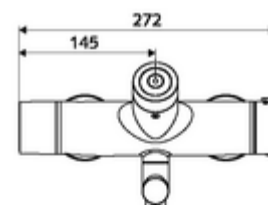

Dati di consegna

- Peso: 5,20 kg/Pezzo
- Unità d'imballaggio: 1

Articoli abbinati consigliati

Set di allacciamento a S con rubinetto di arresto Articolo no.: 23 775 00 99
Piletta lavabi OPEN Articolo no.: 02 002 06 99 oppure
Piletta lavabi PUSH OPEN Articolo no.: 02 000 06 99 oppure