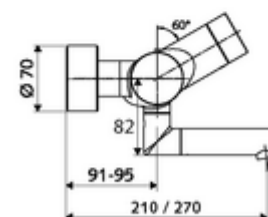

Dati di consegna

- Peso: 5,20 kg/Pezzo
- Unità d'imballaggio: 1

Articoli abbinati consigliati

Set di allacciamento a S con rubinetto di arresto Articolo no.: 23 775 00 99
Piletta lavabi OPEN Articolo no.: 02 002 06 99 oppure
Piletta lavabi PUSH OPEN Articolo no.: 02 000 06 99 oppure