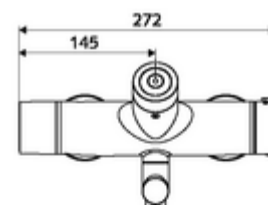

### Dati di consegna

- Peso: 5,20 kg/Pezzo
- Unità d'imballaggio: 1

**Articoli abbinati consigliati**

Set di allacciamento a S con rubinetto di arresto    Articolo no.: 23 775 00 99  
Piletta lavabi OPEN    Articolo no.: 02 002 06 99 oppure  
Piletta lavabi PUSH OPEN    Articolo no.: 02 000 06 99 oppure