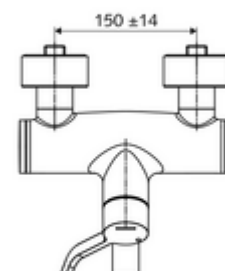

codice articolo: 01 636 06 99

Miscelatore a parete per lavabo VITUS VW-AH-M

Acqua miscelata

Azionamento manuale aperto/freddo/caldo con leva prolungata per usi clinici.

In dotazione

- Miscelatore per lavabo esterno aperto/freddo/caldo
 - Leva clinica ergonomica da 153 mm
 - Cartuccia in ceramica con funzione aperto/freddo/caldo, con limitazione dell'acqua calda
 - 2 valvole di non ritorno (RV, UNI EN 1717:EB)
 - Bocca d'erogazione girevole (bloccabile) con regolatore del getto senza aerosol Care
- 2 attacchi a S e rosette (regolabile a livelli)

Dati tecnici

- Durchfluss: 7,5 - 9,0 l/min
- Pressione: 1,0 - 5,0 bar
- Temperatura d'esercizio max.: 70 °C (80 °C per disinfezione termica)
- Materiale: Bocchetta di erogazione Ottone conforme alla norma tedesca TrinkwV; Attivazione Ottone; Alloggiamento Ottone conforme alla norma tedesca TrinkwV
- Superficie: Cromo
- Profondità fino a metà del regolatore del getto: 270 mm
- Attacco: 2 DN 15 R 1/2 M
- Certificati: PA-IX 38239/IO, Belgaqua
- Classe di insonorizzazione: I
- Classe di portata: O

Dati di consegna

- Peso: 5,06 kg/Pezzo
- Unità d'imballaggio: 1

Articoli abbinati consigliati

| | |
|---|-----------------------------------|
| Set di allacciamento a S con rubinetto di arresto | Articolo no.: 23 775 00 99 |
| Piletta lavabi OPEN | Articolo no.: 02 002 06 99 oppure |
| Piletta lavabi PUSH OPEN | Articolo no.: 02 000 06 99 oppure |