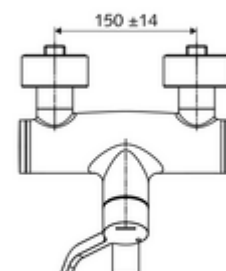

codice articolo: 01 636 06 99

Miscelatore a parete per lavabo VITUS VW-AH-M

Acqua miscelata

Azionamento manuale aperto/freddo/caldo con leva prolungata per usi clinici.

In dotazione

- Miscelatore per lavabo esterno aperto/freddo/caldo
 - Leva clinica ergonomica da 153 mm
 - Cartuccia in ceramica con funzione aperto/freddo/caldo, con limitazione dell'acqua calda
 - 2 valvole di non ritorno (RV, UNI EN 1717:EB)
 - Bocca d'erogazione girevole (bloccabile) con regolatore del getto senza aerosol Care
- 2 attacchi a S e rosette (regolabile a livelli)

Dati tecnici

- Durchfluss: 7,5 - 9,0 l/min
- Pressione: 1,0 - 5,0 bar
- Temperatura d'esercizio max.: 70 °C (80 °C per disinfezione termica)
- Materiale: Bocchetta di erogazione Ottone conforme alla norma tedesca TrinkwV; Attivazione Ottone; Alloggiamento Ottone conforme alla norma tedesca TrinkwV
- Superficie: Cromo
- Profondità fino a metà del regolatore del getto: 270 mm
- Attacco: 2 DN 15 R 1/2 M
- Certificati: PA-IX 38239/IO, Belgaqua
- Classe di insonorizzazione: I
- Classe di portata: O

Dati di consegna

- Peso: 5,06 kg/Pezzo
- Unità d'imballaggio: 1

Articoli abbinati consigliati

Set di allacciamento a S con rubinetto di arresto	Articolo no.: 23 775 00 99
Piletta lavabi OPEN	Articolo no.: 02 002 06 99 oppure
Piletta lavabi PUSH OPEN	Articolo no.: 02 000 06 99 oppure