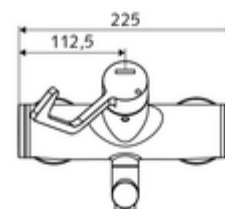

codice articolo: 01 636 06 99

Miscelatore a parete per lavabo VITUS VW-AH-M

Acqua miscelata

Azionamento manuale aperto/freddo/caldo con leva prolungata per usi clinici.

In dotazione

- Miscelatore per lavabo esterno aperto/freddo/caldo
 - Leva clinica ergonomica da 153 mm
 - Cartuccia in ceramica con funzione aperto/freddo/caldo, con limitazione dell'acqua calda
 - 2 valvole di non ritorno (RV, UNI EN 1717:EB)
 - Bocca d'erogazione girevole (bloccabile) con regolatore del getto senza aerosol Care
- 2 attacchi a S e rosette (regolabile a livelli)

Dati tecnici

- Durchfluss: 7,5 - 9,0 l/min
- Pressione: 1,0 - 5,0 bar
- Temperatura d'esercizio max.: 70 °C (80 °C per disinfezione termica)
- Materiale: Bocchetta di erogazione Ottone conforme alla norma tedesca TrinkwV; Attivazione Ottone; Alloggiamento Ottone conforme alla norma tedesca TrinkwV
- Superficie: Cromo
- Profondità fino a metà del regolatore del getto: 270 mm
- Attacco: 2 DN 15 R 1/2 M
- Certificati: PA-IX 38239/IO, Belgaqua
- Classe di insonorizzazione: I
- Classe di portata: O

Dati di consegna

- Peso: 5,06 kg/Pezzo
- Unità d'imballaggio: 1

Articoli abbinati consigliati

| | |
|---|-----------------------------------|
| Set di allacciamento a S con rubinetto di arresto | Articolo no.: 23 775 00 99 |
| Piletta lavabi OPEN | Articolo no.: 02 002 06 99 oppure |
| Piletta lavabi PUSH OPEN | Articolo no.: 02 000 06 99 oppure |