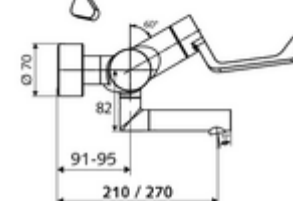

codice articolo: 01 636 06 99

Miscelatore a parete per lavabo VITUS VW-AH-M

Acqua miscelata

Azionamento manuale aperto/freddo/caldo con leva prolungata per usi clinici.

In dotazione

- Miscelatore per lavabo esterno aperto/freddo/caldo
 - Leva clinica ergonomica da 153 mm
 - Cartuccia in ceramica con funzione aperto/freddo/caldo, con limitazione dell'acqua calda
 - 2 valvole di non ritorno (RV, UNI EN 1717:EB)
 - Bocca d'erogazione girevole (bloccabile) con regolatore del getto senza aerosol Care
- 2 attacchi a S e rosette (regolabile a livelli)

Dati tecnici

- Durchfluss: 7,5 - 9,0 l/min
- Pressione: 1,0 - 5,0 bar
- Temperatura d'esercizio max.: 70 °C (80 °C per disinfezione termica)
- Materiale: Bocchetta di erogazione Ottone conforme alla norma tedesca TrinkwV; Attivazione Ottone; Alloggiamento Ottone conforme alla norma tedesca TrinkwV
- Superficie: Cromo
- Profondità fino a metà del regolatore del getto: 270 mm
- Attacco: 2 DN 15 R 1/2 M
- Certificati: PA-IX 38239/IO, Belgaqua
- Classe di insonorizzazione: I
- Classe di portata: O

Dati di consegna

- Peso: 5,06 kg/Pezzo
- Unità d'imballaggio: 1

Articoli abbinati consigliati

Set di allacciamento a S con rubinetto di arresto	Articolo no.: 23 775 00 99
Piletta lavabi OPEN	Articolo no.: 02 002 06 99 oppure
Piletta lavabi PUSH OPEN	Articolo no.: 02 000 06 99 oppure