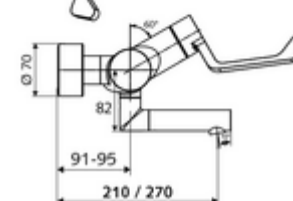

codice articolo: 01 636 06 99

Miscelatore a parete per lavabo VITUS VW-AH-M

Acqua miscelata

Azionamento manuale aperto/freddo/caldo con leva prolungata per usi clinici.

In dotazione

- Miscelatore per lavabo esterno aperto/freddo/caldo
 - Leva clinica ergonomica da 153 mm
 - Cartuccia in ceramica con funzione aperto/freddo/caldo, con limitazione dell'acqua calda
 - 2 valvole di non ritorno (RV, UNI EN 1717:EB)
 - Bocca d'erogazione girevole (bloccabile) con regolatore del getto senza aerosol Care
- 2 attacchi a S e rosette (regolabile a livelli)

Dati tecnici

- Durchfluss: 7,5 - 9,0 l/min
- Pressione: 1,0 - 5,0 bar
- Temperatura d'esercizio max.: 70 °C (80 °C per disinfezione termica)
- Materiale: Bocchetta di erogazione Ottone conforme alla norma tedesca TrinkwV; Attivazione Ottone; Alloggiamento Ottone conforme alla norma tedesca TrinkwV
- Superficie: Cromo
- Profondità fino a metà del regolatore del getto: 270 mm
- Attacco: 2 DN 15 R 1/2 M
- Certificati: PA-IX 38239/IO, Belgaqua
- Classe di insonorizzazione: I
- Classe di portata: O

Dati di consegna

- Peso: 5,06 kg/Pezzo
- Unità d'imballaggio: 1

Articoli abbinati consigliati

| | |
|---|-----------------------------------|
| Set di allacciamento a S con rubinetto di arresto | Articolo no.: 23 775 00 99 |
| Piletta lavabi OPEN | Articolo no.: 02 002 06 99 oppure |
| Piletta lavabi PUSH OPEN | Articolo no.: 02 000 06 99 oppure |