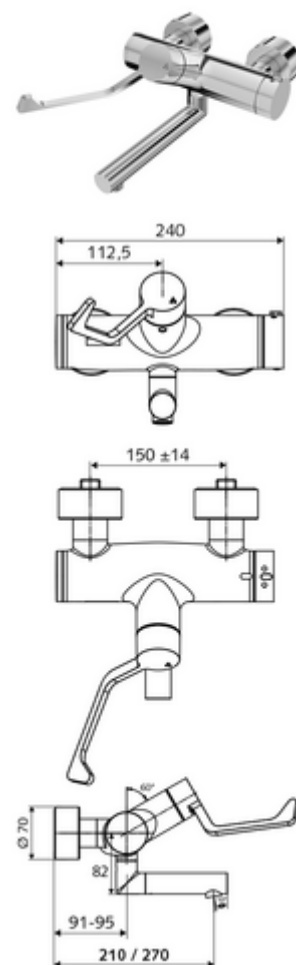

codice articolo: 01 637 06 99

Miscelatore a parete per lavabo VITUS VW-AH-T

Acqua miscelata, valvola termostatica ThermoProtect

Azionamento manuale aperto/chiuso con leva prolungata per usi clinici.

In dotazione

- Miscelatore per lavabo esterno aperto/chiuso
 - Leva clinica ergonomica da 153 mm
 - ThermoProtect miscelatore termostatico conforme alla norma EN 1111, limite della temperatura sbloccabile/bloccabile 38 °C, protezione da scottature in caso di mancanza dell'alimentazione di acqua fredda
 - Cartuccia in ceramica con funzione aperto/chiuso
 - 2 valvole di non ritorno (RV, UNI EN 1717:EB)
 - Bocca d'erogazione girevole (bloccabile) con regolatore del getto senza aerosol Care
- 2 attacchi a S e rosette (regolabile a livelli)

Dati tecnici

- Durchfluss: 7,5 - 9,0 l/min
- Pressione: 1,0 - 5,0 bar
- Temperatura d'esercizio max.: 70 °C (80 °C per disinfezione termica)
- Materiale: Bocchetta di erogazione Ottone conforme alla norma tedesca TrinkwV; Attivazione Ottone; Alloggiamento Ottone conforme alla norma tedesca TrinkwV
- Superficie: Cromo
- Profondità fino a metà del regolatore del getto: 270 mm
- Attacco: 2 DN 15 R 1/2 M
- Certificati: PA-IX 38236/IO, Belgaqua
- Classe di insonorizzazione: I
- Classe di portata: O

Dati di consegna

- Peso: 5,25 kg/Pezzo
- Unità d'imballaggio: 1

Articoli abbinati consigliati

Set di allacciamento a S con rubinetto di arresto	Articolo no.: 23 775 00 99
Piletta lavabi OPEN	Articolo no.: 02 002 06 99 oppure
Piletta lavabi PUSH OPEN	Articolo no.: 02 000 06 99 oppure