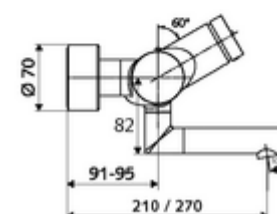

Dati tecnici

- Tempo d'erogazione: 2 - 15 s regolabile (7 s Impostazione di fabbrica)
- Portata: max. 5 l/min indipendente dalla pressione
- Pressione: 1,0 - 5,0 bar
- Temperatura d'esercizio max.: 70 °C (80 °C per disinfezione termica)
- Materiale: Bocchetta di erogazione Ottone conforme alla norma tedesca TrinkwV; Alloggiamento Ottone conforme alla norma tedesca TrinkwV
- Superficie: Cromo
- Profondità fino a metà del regolatore del getto: 210 mm
- Attacco: 2 DN 15 R 1/2 M
- Certificati: PA-IX 38234/IO, Belgaqua
- Classe di insonorizzazione: I
- Classe di portata: O

Dati di consegna

- Peso: 4,91 kg/Pezzo
- Unità d'imballaggio: 1

Articoli abbinati consigliati

Set di allacciamento a S con rubinetto di arresto	Articolo no.: 23 775 00 99
Piletta lavabi OPEN	Articolo no.: 02 002 06 99 oppure
Piletta lavabi PUSH OPEN	Articolo no.: 02 000 06 99 oppure