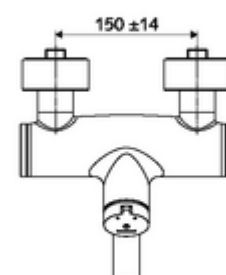

codice articolo: 01 651 06 99

Miscelatore a parete per lavabo VITUS VW-SC-M

Acqua miscelata

Attivazione manuale con chiusura automatica. Facile impostazione del tempo d'erogazione

In dotazione

- Miscelatore per lavabi esterno a chiusura temporizzata
 - Pulsante a chiusura temporizzata SC-M
 - Valvola per l'esecuzione di una disinfezione termica manuale (conforme alla scheda DVGW W 551)
 - Cartuccia a chiusura temporizzata SC II con limitazione temperatura acqua calda
 - 2 valvole di non ritorno (RV, UNI EN 1717:EB)
 - Bocca d'erogazione girevole (bloccabile) con regolatore del getto
- 2 attacchi a S e rosette (regolabile a livelli)

Dati tecnici

- Tempo d'erogazione: 2 - 15 s regolabile (7 s Impostazione di fabbrica)
- Portata: max. 5 l/min indipendente dalla pressione
- Pressione: 1,0 - 5,0 bar
- Temperatura d'esercizio max.: 70 °C (80 °C per disinfezione termica)
- Materiale: Bocchetta di erogazione Ottone conforme alla norma tedesca TrinkwV; Alloggiamento Ottone conforme alla norma tedesca TrinkwV
- Superficie: Cromo
- Profondità fino a metà del regolatore del getto: 210 mm
- Attacco: 2 DN 15 R 1/2 M
- Certificati: PA-IX 38237/IO, Belgaqua
- Classe di insonorizzazione: I
- Classe di portata: O

Dati di consegna

- Peso: 4,59 kg/Pezzo
- Unità d'imballaggio: 1

Articoli abbinati consigliati

Set di allacciamento a S con rubinetto di arresto	Articolo no.: 23 775 00 99
Piletta lavabi OPEN	Articolo no.: 02 002 06 99 oppure
Piletta lavabi PUSH OPEN	Articolo no.: 02 000 06 99 oppure