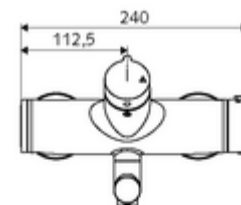

codice articolo: 01 652 06 99

Miscelatore a parete per lavabo VITUS VW- T aperto/chiuso

Acqua miscelata, valvola termostatica ThermoProtect

Azionamento manuale aperto/chiuso.

In dotazione

- Miscelatore per lavabo esterno aperto/chiuso
  - Pulsante d'azionamento aperto/chiuso
  - ThermoProtect miscelatore termostatico conforme alla norma EN 1111, limite della temperatura sbloccabile/bloccabile 38 °C, protezione da scottature in caso di mancanza dell'alimentazione di acqua fredda
  - Valvola (meccanica) per l'esecuzione di una disinfezione termica (conforme al foglio tecnico DVGW, W 551)
  - Cartuccia in ceramica con funzione aperto/chiuso
  - 2 valvole di non ritorno (RV, UNI EN 1717:EB)
  - Bocca d'erogazione girevole (bloccabile) con regolatore del getto
- 2 attacchi a S e rosette (regolabile a livelli)

Dati tecnici

- Portata: max. 5 l/min indipendente dalla pressione
- Pressione: 1,0 - 5,0 bar
- Temperatura d'esercizio max.: 70 °C (80 °C per disinfezione termica)
- Materiale: Bocchetta di erogazione Ottone conforme alla norma tedesca TrinkwV; Alloggiamento Ottone conforme alla norma tedesca TrinkwV
- Superficie: Cromo
- Profondità fino a metà del regolatore del getto: 210 mm
- Attacco: 2 DN 15 R 1/2 M
- Certificati: PA-IX 38236/IO, Belgaqua
- Classe di insonorizzazione: I
- Classe di portata: O

Dati di consegna

- Peso: 5,05 kg/Pezzo
- Unità d'imballaggio: 1

Articoli abbinati consigliati

Set di allacciamento a S con rubinetto di arresto

Articolo no.: 23 775 00 99