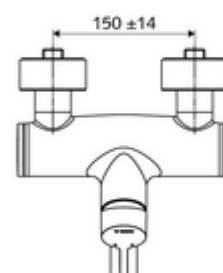

codice articolo: 01 653 06 99

Miscelatore a parete per lavabo VITUS VW-EH-M

Acqua miscelata

Azionamento manuale monoleva.

In dotazione

- Miscelatore lavabo esterno monoleva
 - Leva d'azionamento in ottone
 - Valvola per l'esecuzione di una disinfezione termica manuale (conforme alla scheda DVGW W 551)
 - Cartuccia in ceramica monoleva di miscelazione, con limitazione dell'acqua calda e della portata
 - 2 valvole di non ritorno (RV, UNI EN 1717:EB)
 - Bocca d'erogazione girevole (bloccabile) con regolatore del getto
- 2 attacchi a S e rosette (regolabile a livelli)

Dati tecnici

- Portata: max. 5 l/min indipendente dalla pressione
- Pressione: 1,0 - 5,0 bar
- Max. pressione statica: 8 bar
- Temperatura d'esercizio max.: 70 °C (80 °C per disinfezione termica)
- Materiale: Bocchetta di erogazione Ottone conforme alla norma tedesca TrinkwV; Alloggiamento Ottone conforme alla norma tedesca TrinkwV
- Superficie: Cromo
- Profondità fino a metà del regolatore del getto: 210 mm
- Attacco: 2 DN 15 R 1/2 M
- Certificati: PA-IX 38238/IO, Belgaqua
- Classe di insonorizzazione: I
- Classe di portata: O

Dati di consegna

- Peso: 4,79 kg/Pezzo
- Unità d'imballaggio: 1

Articoli abbinati consigliati

Set di allacciamento a S con rubinetto di arresto	Articolo no.: 23 775 00 99
Piletta lavabi OPEN	Articolo no.: 02 002 06 99 oppure
Piletta lavabi PUSH OPEN	Articolo no.: 02 000 06 99 oppure