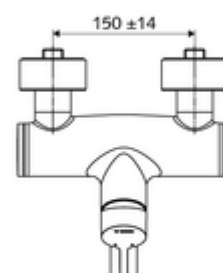

codice articolo: 01 653 06 99

Miscelatore a parete per lavabo VITUS VW-EH-M

Acqua miscelata

Azionamento manuale monoleva.

In dotazione

- Miscelatore lavabo esterno monoleva
  - Leva d'azionamento in ottone
  - Valvola (meccanica) per l'esecuzione di una disinfezione termica (conforme al foglio tecnico DVGW, W 551)
  - Cartuccia in ceramica monoleva di miscelazione, con limitazione dell'acqua calda e della portata
  - 2 valvole di non ritorno (RV, UNI EN 1717:EB)
  - Bocca d'erogazione girevole (bloccabile) con regolatore del getto
- 2 attacchi a S e rosette (regolabile a livelli)

Dati tecnici

- Portata: max. 5 l/min indipendente dalla pressione
- Pressione: 1,0 - 5,0 bar
- Max. pressione statica: 8 bar
- Temperatura d'esercizio max.: 70 °C (80 °C per disinfezione termica)
- Materiale: Bocchetta di erogazione Ottone conforme alla norma tedesca TrinkwV; Alloggiamento Ottone conforme alla norma tedesca TrinkwV
- Superficie: Cromo
- Profondità fino a metà del regolatore del getto: 210 mm
- Attacco: 2 DN 15 R 1/2 M
- Certificati: PA-IX 38238/IO, Belgaqua
- Classe di insonorizzazione: I
- Classe di portata: O

Dati di consegna

- Peso: 4,79 kg/Pezzo
- Unità d'imballaggio: 1

Articoli abbinati consigliati

Set di allacciamento a S con rubinetto di arresto

Articolo no.: 23 775 00 99