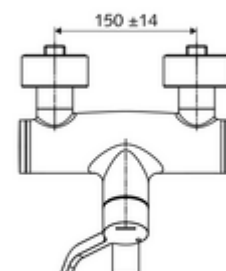

codice articolo: 01 656 06 99

Miscelatore a parete per lavabo VITUS VW-AH-M

Acqua miscelata

Azionamento manuale aperto/freddo/caldo con leva prolungata per usi clinici.

In dotazione

- Miscelatore per lavabo esterno aperto/freddo/caldo
  - Leva clinica ergonomica da 153 mm
  - Valvola per l'esecuzione di una disinfezione termica manuale (conforme alla scheda DVGW W 551)
  - Cartuccia in ceramica con funzione aperto/freddo/caldo, con limitazione dell'acqua calda
  - 2 valvole di non ritorno (RV, UNI EN 1717:EB)
  - Bocca d'erogazione girevole (bloccabile) con regolatore del getto senza aerosol Care
- 2 attacchi a S e rosette (regolabile a livelli)

Dati tecnici

- Durchfluss: 7,5 - 9,0 l/min
- Pressione: 1,0 - 5,0 bar
- Temperatura d'esercizio max.: 70 °C (80 °C per disinfezione termica)
- Materiale: Bocchetta di erogazione Ottone conforme alla norma tedesca TrinkwV; Attivazione Ottone; Alloggiamento Ottone conforme alla norma tedesca TrinkwV
- Superficie: Cromo
- Profondità fino a metà del regolatore del getto: 210 mm
- Attacco: 2 DN 15 R 1/2 M
- Certificati: PA-IX 38239/IO, Belgaqua, Richiesta WRAS
- Classe di insonorizzazione: I
- Classe di portata: O

Dati di consegna

- Peso: 4,93 kg/Pezzo
- Unità d'imballaggio: 1

Articoli abbinati consigliati

Set di allacciamento a S con rubinetto di arresto	Articolo no.: 23 775 00 99
Piletta lavabi OPEN	Articolo no.: 02 002 06 99 oppure
Piletta lavabi PUSH OPEN	Articolo no.: 02 000 06 99 oppure