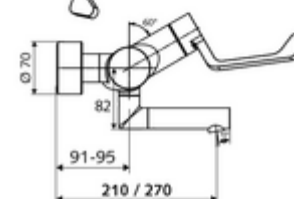

codice articolo: 01 656 06 99

Miscelatore a parete per lavabo VITUS VW-AH-M

Acqua miscelata

Azionamento manuale aperto/freddo/caldo con leva prolungata per usi clinici.

In dotazione

- Miscelatore per lavabo esterno aperto/freddo/caldo
  - Leva clinica ergonomica da 153 mm
  - Valvola per l'esecuzione di una disinfezione termica manuale (conforme alla scheda DVGW W 551)
  - Cartuccia in ceramica con funzione aperto/freddo/caldo, con limitazione dell'acqua calda
  - 2 valvole di non ritorno (RV, UNI EN 1717:EB)
  - Bocca d'erogazione girevole (bloccabile) con regolatore del getto senza aerosol Care
- 2 attacchi a S e rosette (regolabile a livelli)

Dati tecnici

- Durchfluss: 7,5 - 9,0 l/min
- Pressione: 1,0 - 5,0 bar
- Temperatura d'esercizio max.: 70 °C (80 °C per disinfezione termica)
- Materiale: Bocchetta di erogazione Ottone conforme alla norma tedesca TrinkwV; Attivazione Ottone; Alloggiamento Ottone conforme alla norma tedesca TrinkwV
- Superficie: Cromo
- Profondità fino a metà del regolatore del getto: 210 mm
- Attacco: 2 DN 15 R 1/2 M
- Certificati: PA-IX 38239/IO, Belgaqua, Richiesta WRAS
- Classe di insonorizzazione: I
- Classe di portata: O

Dati di consegna

- Peso: 4,93 kg/Pezzo
- Unità d'imballaggio: 1

Articoli abbinati consigliati

Set di allacciamento a S con rubinetto di arresto	Articolo no.: 23 775 00 99
Piletta lavabi OPEN	Articolo no.: 02 002 06 99 oppure
Piletta lavabi PUSH OPEN	Articolo no.: 02 000 06 99 oppure