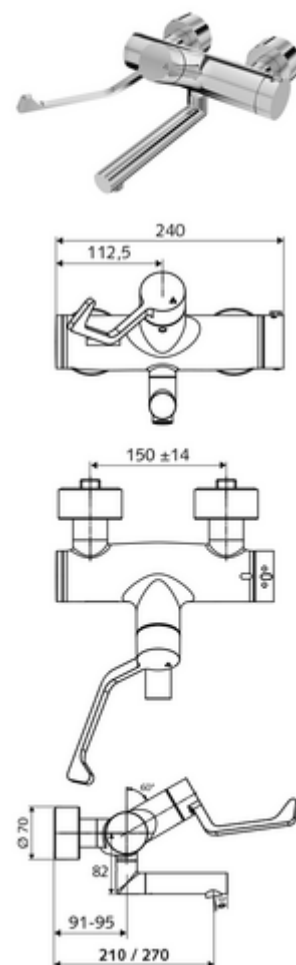

codice articolo: 01 657 06 99

Miscelatore a parete per lavabo VITUS VW-AH-T

Acqua miscelata, valvola termostatica ThermoProtect

Azionamento manuale aperto/chiuso con leva prolungata per usi clinici.

In dotazione

- Miscelatore per lavabo esterno aperto/chiuso
 - Leva clinica ergonomica da 153 mm
 - ThermoProtect miscelatore termostatico conforme alla norma EN 1111, limite della temperatura sbloccabile/bloccabile 38 °C, protezione da scottature in caso di mancanza dell'alimentazione di acqua fredda
 - Valvola per l'esecuzione di una disinfezione termica manuale (conforme alla scheda DVGW W 551)
 - Cartuccia in ceramica con funzione aperto/chiuso
 - 2 valvole di non ritorno (RV, UNI EN 1717:EB)
 - Bocca d'erogazione girevole (bloccabile) con regolatore del getto senza aerosol Care
- 2 attacchi a S e rosette (regolabile a livelli)

Dati tecnici

- Durchfluss: 7,5 - 9,0 l/min
- Pressione: 1,0 - 5,0 bar
- Temperatura d'esercizio max.: 70 °C (80 °C per disinfezione termica)
- Materiale: Bocchetta di erogazione Ottone conforme alla norma tedesca TrinkwV; Attivazione Ottone; Alloggiamento Ottone conforme alla norma tedesca TrinkwV
- Superficie: Cromo
- Profondità fino a metà del regolatore del getto: 210 mm
- Attacco: 2 DN 15 R 1/2 M
- Certificati: PA-IX 38236/IO, Belgaqua, Richiesta WRAS
- Classe di insonorizzazione: I
- Classe di portata: O

Dati di consegna

- Peso: 5,18 kg/Pezzo
- Unità d'imballaggio: 1

Articoli abbinati consigliati

| | |
|---|-----------------------------------|
| Set di allacciamento a S con rubinetto di arresto | Articolo no.: 23 775 00 99 |
| Piletta lavabi OPEN | Articolo no.: 02 002 06 99 oppure |
| Piletta lavabi PUSH OPEN | Articolo no.: 02 000 06 99 oppure |