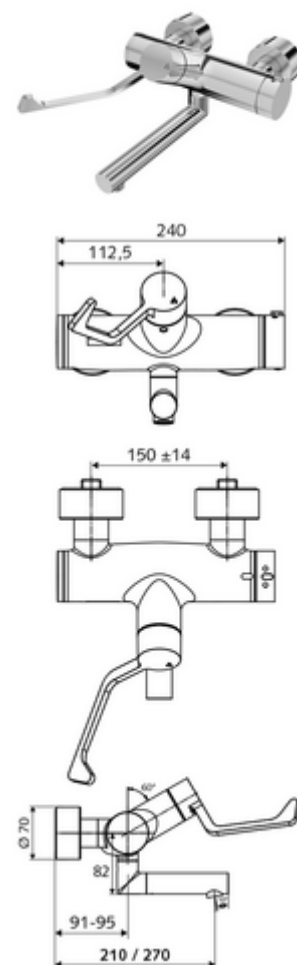

codice articolo: 01 657 06 99

Miscelatore a parete per lavabo VITUS VW-AH-T

Acqua miscelata, valvola termostatica ThermoProtect

Azionamento manuale aperto/chiuso con leva prolungata per usi clinici.

In dotazione

- Miscelatore per lavabo esterno aperto/chiuso
 - Leva clinica ergonomica da 153 mm
 - ThermoProtect miscelatore termostatico conforme alla norma EN 1111, limite della temperatura sbloccabile/bloccabile 38 °C, protezione da scottature in caso di mancanza dell'alimentazione di acqua fredda
 - Valvola per l'esecuzione di una disinfezione termica manuale (conforme alla scheda DVGW W 551)
 - Cartuccia in ceramica con funzione aperto/chiuso
 - 2 valvole di non ritorno (RV, UNI EN 1717:EB)
 - Bocca d'erogazione girevole (bloccabile) con regolatore del getto senza aerosol Care
- 2 attacchi a S e rosette (regolabile a livelli)

Dati tecnici

- Durchfluss: 7,5 - 9,0 l/min
- Pressione: 1,0 - 5,0 bar
- Temperatura d'esercizio max.: 70 °C (80 °C per disinfezione termica)
- Materiale: Bocchetta di erogazione Ottone conforme alla norma tedesca TrinkwV; Attivazione Ottone; Alloggiamento Ottone conforme alla norma tedesca TrinkwV
- Superficie: Cromo
- Profondità fino a metà del regolatore del getto: 210 mm
- Attacco: 2 DN 15 R 1/2 M
- Certificati: PA-IX 38236/IO, Belgaqua, Richiesta WRAS
- Classe di insonorizzazione: I
- Classe di portata: O

Dati di consegna

- Peso: 5,18 kg/Pezzo
- Unità d'imballaggio: 1

Articoli abbinati consigliati

Set di allacciamento a S con rubinetto di arresto	Articolo no.: 23 775 00 99
Piletta lavabi OPEN	Articolo no.: 02 002 06 99 oppure
Piletta lavabi PUSH OPEN	Articolo no.: 02 000 06 99 oppure