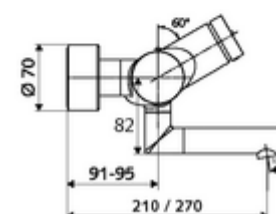

Dati tecnici

- Tempo d'erogazione: 2 - 15 s regolabile (7 s Impostazione di fabbrica)
- Portata: max. 5 l/min indipendente dalla pressione
- Pressione: 1,0 - 5,0 bar
- Temperatura d'esercizio max.: 70 °C (80 °C per disinfezione termica)
- Materiale: Bocchetta di erogazione Ottone conforme alla norma tedesca TrinkwV; Alloggiamento Ottone conforme alla norma tedesca TrinkwV
- Superficie: Cromo
- Profondità fino a metà del regolatore del getto: 270 mm
- Attacco: 2 DN 15 R 1/2 M
- Certificati: PA-IX 38234/IO, Belgaqua
- Classe di insonorizzazione: I
- Classe di portata: O

Dati di consegna

- Peso: 5,08 kg/Pezzo
- Unità d'imballaggio: 1

Articoli abbinati consigliati

Set di allacciamento a S con rubinetto di arresto	Articolo no.: 23 775 00 99
Piletta lavabi OPEN	Articolo no.: 02 002 06 99 oppure
Piletta lavabi PUSH OPEN	Articolo no.: 02 000 06 99 oppure