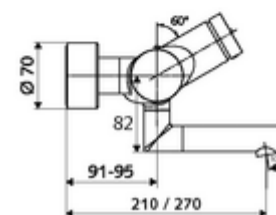

Attivazione manuale con chiusura automatica. Facile impostazione del tempo d'erogazione

In dotazione

- Miscelatore per lavabi esterno a chiusura temporizzata
  - Pulsante a chiusura temporizzata SC
  - ThermoProtect miscelatore termostatico conforme alla norma EN 1111, limite della temperatura sbloccabile/bloccabile 38 °C, protezione da scottature in caso di mancanza dell'alimentazione di acqua fredda
  - Valvola per l'esecuzione di una disinfezione termica manuale (conforme alla scheda DVGW W 551)
  - Cartuccia a chiusura temporizzata SC II
  - 2 valvole di non ritorno (RV, UNI EN 1717:EB)
  - Bocca d'erogazione girevole (bloccabile) con regolatore del getto
- 2 attacchi a S e rosette (regolabile a livelli)

Dati tecnici

- Tempo d'erogazione: 2 - 15 s regolabile (7 s Impostazione di fabbrica)
- Portata: max. 5 l/min indipendente dalla pressione
- Pressione: 1,0 - 5,0 bar
- Temperatura d'esercizio max.: 70 °C (80 °C per disinfezione termica)
- Materiale: Bocchetta di erogazione Ottone conforme alla norma tedesca TrinkwV; Alloggiamento Ottone conforme alla norma tedesca TrinkwV
- Superficie: Cromo
- Profondità fino a metà del regolatore del getto: 270 mm
- Attacco: 2 DN 15 R 1/2 M
- Certificati: PA-IX 38234/IO, Belgaqua
- Classe di insonorizzazione: I
- Classe di portata: O

Dati di consegna

- Peso: 5,08 kg/Pezzo
- Unità d'imballaggio: 1

Articoli abbinati consigliati

Set di allacciamento a S con rubinetto di arresto	Articolo no.: 23 775 00 99
Piletta lavabi OPEN	Articolo no.: 02 002 06 99 oppure
Piletta lavabi PUSH OPEN	Articolo no.: 02 000 06 99 oppure