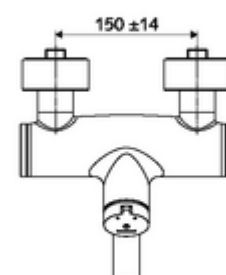

codice articolo: 01 659 06 99

Miscelatore a parete per lavabo VITUS VW-SC-M

Acqua miscelata

Attivazione manuale con chiusura automatica. Facile impostazione del tempo d'erogazione

In dotazione

- Miscelatore per lavabi esterno a chiusura temporizzata
  - Pulsante a chiusura temporizzata SC-M
  - Valvola (meccanica) per l'esecuzione di una disinfezione termica (conforme al foglio tecnico DVGW, W 551)
  - Cartuccia a chiusura temporizzata SC II con limitazione temperatura acqua calda
  - 2 valvole di non ritorno (RV, UNI EN 1717:EB)
  - Bocca d'erogazione girevole (bloccabile) con regolatore del getto
- 2 attacchi a S e rosette (regolabile a livelli)

Dati tecnici

- Tempo d'erogazione: 2 - 15 s regolabile (7 s Impostazione di fabbrica)
- Portata: max. 5 l/min indipendente dalla pressione
- Pressione: 1,0 - 5,0 bar
- Temperatura d'esercizio max.: 70 °C (80 °C per disinfezione termica)
- Materiale: Bocchetta di erogazione Ottone conforme alla norma tedesca TrinkwV; Alloggiamento Ottone conforme alla norma tedesca TrinkwV
- Superficie: Cromo
- Profondità fino a metà del regolatore del getto: 270 mm
- Attacco: 2 DN 15 R 1/2 M
- Certificati: PA-IX 38237/IO, Belgaqua
- Classe di insonorizzazione: I
- Classe di portata: O

Dati di consegna

- Peso: 4,82 kg/Pezzo
- Unità d'imballaggio: 1

Articoli abbinati consigliati

Set di allacciamento a S con rubinetto di arresto

Articolo no.: 23 775 00 99