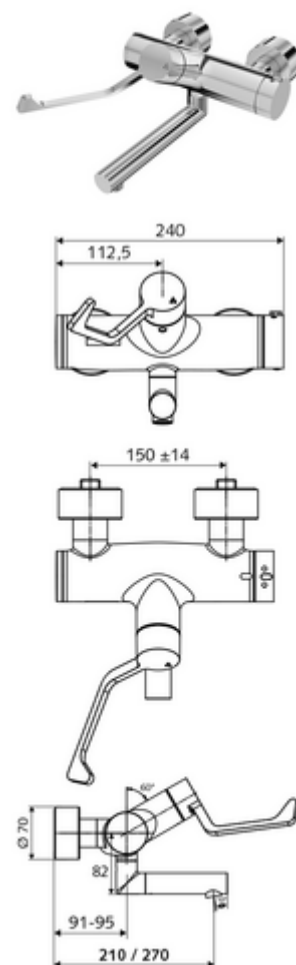

codice articolo: 01 665 06 99

Miscelatore a parete per lavabo VITUS VW-AH-T

Acqua miscelata, valvola termostatica ThermoProtect

Azionamento manuale aperto/chiuso con leva prolungata per usi clinici.

In dotazione

- Miscelatore per lavabo esterno aperto/chiuso
 - Leva clinica ergonomica da 153 mm
 - ThermoProtect miscelatore termostatico conforme alla norma EN 1111, limite della temperatura sbloccabile/bloccabile 38 °C, protezione da scottature in caso di mancanza dell'alimentazione di acqua fredda
 - Valvola per l'esecuzione di una disinfezione termica manuale (conforme alla scheda DVGW W 551)
 - Cartuccia in ceramica con funzione aperto/chiuso
 - 2 valvole di non ritorno (RV, UNI EN 1717:EB)
 - Bocca d'erogazione girevole (bloccabile) con regolatore del getto senza aerosol Care
- 2 attacchi a S e rosette (regolabile a livelli)

Dati tecnici

- Durchfluss: 7,5 - 9,0 l/min
- Pressione: 1,0 - 5,0 bar
- Temperatura d'esercizio max.: 70 °C (80 °C per disinfezione termica)
- Materiale: Bocchetta di erogazione Ottone conforme alla norma tedesca TrinkwV; Attivazione Ottone; Alloggiamento Ottone conforme alla norma tedesca TrinkwV
- Superficie: Cromo
- Profondità fino a metà del regolatore del getto: 270 mm
- Attacco: 2 DN 15 R 1/2 M
- Certificati: PA-IX 38236/IO, Belgaqua
- Classe di insonorizzazione: I
- Classe di portata: O

Dati di consegna

- Peso: 5,37 kg/Pezzo
- Unità d'imballaggio: 1

Articoli abbinati consigliati

Set di allacciamento a S con rubinetto di arresto	Articolo no.: 23 775 00 99
Piletta lavabi OPEN	Articolo no.: 02 002 06 99 oppure
Piletta lavabi PUSH OPEN	Articolo no.: 02 000 06 99 oppure