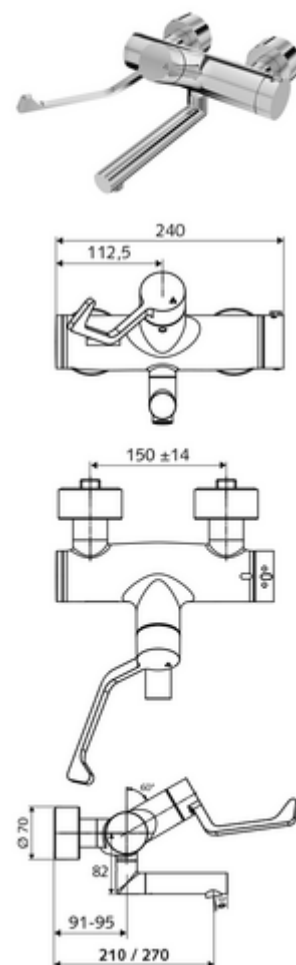

codice articolo: 01 665 06 99

Miscelatore a parete per lavabo VITUS VW-AH-T

Acqua miscelata, valvola termostatica ThermoProtect

Azionamento manuale aperto/chiuso con leva prolungata per usi clinici.

In dotazione

- Miscelatore per lavabo esterno aperto/chiuso
 - Leva clinica ergonomica da 153 mm
 - ThermoProtect miscelatore termostatico conforme alla norma EN 1111, limite della temperatura sbloccabile/bloccabile 38 °C, protezione da scottature in caso di mancanza dell'alimentazione di acqua fredda
 - Valvola (meccanica) per l'esecuzione di una disinfezione termica (conforme al foglio tecnico DVGW, W 551)
 - Cartuccia in ceramica con funzione aperto/chiuso
 - 2 valvole di non ritorno (RV, UNI EN 1717:EB)
 - Bocca d'erogazione girevole (bloccabile) con regolatore del getto senza aerosol Care
- 2 attacchi a S e rosette (regolabile a livelli)

Dati tecnici

- Durchfluss: 7,5 - 9,0 l/min
- Pressione: 1,0 - 5,0 bar
- Temperatura d'esercizio max.: 70 °C (80 °C per disinfezione termica)
- Materiale: Bocchetta di erogazione Ottone conforme alla norma tedesca TrinkwV; Attivazione Ottone; Alloggiamento Ottone conforme alla norma tedesca TrinkwV
- Superficie: Cromo
- Profondità fino a metà del regolatore del getto: 270 mm
- Attacco: 2 DN 15 R 1/2 M
- Certificati: PA-IX 38236/IO, Belgaqua
- Classe di insonorizzazione: I
- Classe di portata: O

Dati di consegna

- Peso: 5,37 kg/Pezzo
- Unità d'imballaggio: 1

Articoli abbinati consigliati

Set di allacciamento a S con rubinetto di arresto

Articolo no.: 23 775 00 99