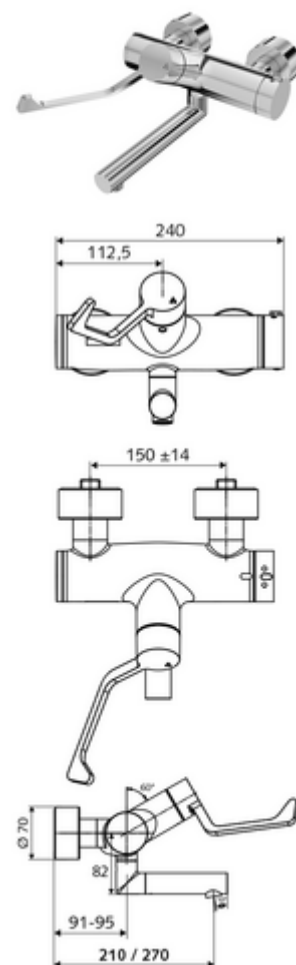

### In dotazione

- Miscelatore per lavabo esterno aperto/chiuso
  - Leva clinica ergonomica da 153 mm
  - ThermoProtect miscelatore termostatico conforme alla norma EN 1111, limite della temperatura sbloccabile/bloccabile 38 °C, protezione da scottature in caso di mancanza dell'alimentazione di acqua fredda
  - Valvola per l'esecuzione di una disinfezione termica manuale (conforme alla scheda DVGW W 551)
  - Cartuccia in ceramica con funzione aperto/chiuso
  - 2 valvole di non ritorno (RV, UNI EN 1717:EB)
  - Bocca d'erogazione girevole (bloccabile) con regolatore del getto senza aerosol Care
- 2 attacchi a S e rosette (regolabile a livelli)

### Dati tecnici

- Durchfluss: 7,5 - 9,0 l/min
- Pressione: 1,0 - 5,0 bar
- Temperatura d'esercizio max.: 70 °C (80 °C per disinfezione termica)
- Materiale: Bocchetta di erogazione Ottone conforme alla norma tedesca TrinkwV; Attivazione Ottone; Alloggiamento Ottone conforme alla norma tedesca TrinkwV
- Superficie: Cromo
- Profondità fino a metà del regolatore del getto: 270 mm
- Attacco: 2 DN 15 R 1/2 M
- Certificati: PA-IX 38236/IO, Belgaqua
- Classe di insonorizzazione: I
- Classe di portata: O

### Articoli abbinati consigliati

Set di allacciamento a S con rubinetto di arresto	Articolo no.: 23 775 00 99
Piletta lavabi OPEN	Articolo no.: 02 002 06 99 oppure
Piletta lavabi PUSH OPEN	Articolo no.: 02 000 06 99 oppure