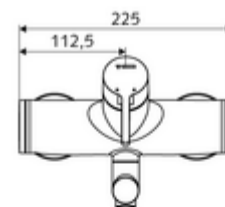

codice articolo: 01 693 06 99

Miscelatore a parete per lavabo VITUS VW-EH-M

Acqua miscelata

Azionamento manuale monoleva.

In dotazione

- Miscelatore lavabo esterno monoleva
 - Leva d'azionamento in ottone
 - Valvola per l'esecuzione di una disinfezione termica manuale (conforme alla scheda DVGW W 551)
 - Cartuccia in ceramica monoleva di miscelazione, con limitazione dell'acqua calda e della portata
 - 2 valvole di non ritorno (RV, UNI EN 1717:EB)
 - Bocca d'erogazione girevole (bloccabile) con regolatore del getto
- 2 attacchi a S e rosette (regolabile a livelli)

Dati tecnici

- Portata: max. 5 l/min indipendente dalla pressione
- Pressione: 1,0 - 5,0 bar
- Max. pressione statica: 8 bar
- Temperatura d'esercizio max.: 70 °C (80 °C per disinfezione termica)
- Materiale: Bocchetta di erogazione Ottone conforme alla norma tedesca TrinkwV; Alloggiamento Ottone conforme alla norma tedesca TrinkwV
- Superficie: Cromo
- Profondità fino a metà del regolatore del getto: 330 mm
- Attacco: 2 DN 15 R 1/2 M
- Certificati: Belgaqua

Dati di consegna

- Peso: 5,15 kg/Pezzo
- Unità d'imballaggio: 1

Articoli abbinati consigliati

Set di allacciamento a S con rubinetto di arresto Articolo no.: 23 775 00 99
 Piletta lavabi OPEN Articolo no.: 02 002 06 99 oppure
 Piletta lavabi PUSH OPEN Articolo no.: 02 000 06 99 oppure