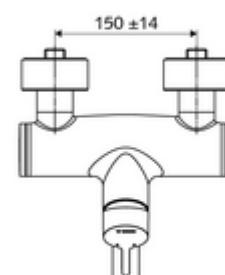

codice articolo: 01 693 06 99

Miscelatore a parete per lavabo VITUS VW-EH-M

Acqua miscelata

Azionamento manuale monoleva.

In dotazione

- Miscelatore lavabo esterno monoleva
 - Leva d'azionamento in ottone
 - Valvola per l'esecuzione di una disinfezione termica manuale (conforme alla scheda DVGW W 551)
 - Cartuccia in ceramica monoleva di miscelazione, con limitazione dell'acqua calda e della portata
 - 2 valvole di non ritorno (RV, UNI EN 1717:EB)
 - Bocca d'erogazione girevole (bloccabile) con regolatore del getto
- 2 attacchi a S e rosette (regolabile a livelli)

Dati tecnici

- Portata: max. 5 l/min indipendente dalla pressione
- Pressione: 1,0 - 5,0 bar
- Max. pressione statica: 8 bar
- Temperatura d'esercizio max.: 70 °C (80 °C per disinfezione termica)
- Materiale: Bocchetta di erogazione Ottone conforme alla norma tedesca TrinkwV; Alloggiamento Ottone conforme alla norma tedesca TrinkwV
- Superficie: Cromo
- Profondità fino a metà del regolatore del getto: 330 mm
- Attacco: 2 DN 15 R 1/2 M
- Certificati: Belgaqua

Dati di consegna

- Peso: 5,15 kg/Pezzo
- Unità d'imballaggio: 1

Articoli abbinati consigliati

Set di allacciamento a S con rubinetto di arresto Articolo no.: 23 775 00 99
 Piletta lavabi OPEN Articolo no.: 02 002 06 99 oppure
 Piletta lavabi PUSH OPEN Articolo no.: 02 000 06 99 oppure