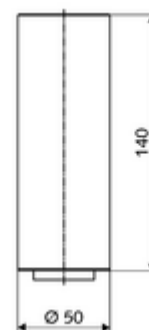

codice articolo: 01 271 06 99

Prolunga tubo di livello CELIS E

Per rubinetteria lavabi CELIS E in combinazione con lavabi esterni.

In dotazione

- Prolunga tubo di livello da 140 mm
- Regolatore del getto regolabile, portata 5 l/min ad una pressione di 3 bar
- 2 tubi flessibili di collegamento Clean-Fix S R 3/8 F x3/8 M x 150 mm
- Asta filettata allungata da 225 mm

Dati tecnici

- Superficie: Cromo

Dati di consegna

- Peso: 0,73 kg/Pezzo
- Unità d'imballaggio: 1

Articoli abbinati consigliati

Cavo prolunga da 1,5 m

Articolo no.: 51 010 00 99

In combinazione con