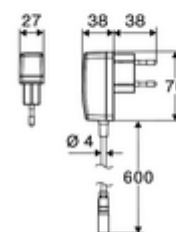

Dati tecnici

- Possibilità di impostazione con l'applicazione SCHELL
  - Rapida regolazione dei parametri mediante modalità di funzionamento preimpostate (a risparmio energia / a risparmio acqua / comfort)
  - Impostazioni individuali in modalità superiore (ricezione sensore, intervallo di misurazione del sensore, riconoscimento persone, max. tempo di esercizio, ciclo di funzionamento successivo)
  - Risciacquo anti-ristagno (spento / a intervalli regolari / in base alle esigenze considerando i vari utilizzi / a scadenze precise [giorno/i, ora])
  - Risciacquo continuo per la disinfezione termica, attivazione via App (3-10 min.)
  - Flusso continuo, attivazione via App (15-600 s)
  - Arresto pulizia, attivazione via App o per riflesso di prossimità (spento / 60-360 s)
- Portata: max. 5 l/min indipendente dalla pressione
- Pressione: 1,0 - 5,0 bar
- Max. pressione statica: 8 bar
- Temperatura d'esercizio max.: 70 °C (80 °C per disinfezione termica)
- Materiale: Alloggiamento Ottone
- Superficie: Cromo
- Attacco: R 3/8 F
- Certificati: PA-IX 10332/IO, Richiesta DVGW
- Classe di insonorizzazione: I
- Classe di portata: O

Dati di consegna

- Peso: 1,42 kg/Pezzo
- Unità d'imballaggio: 1