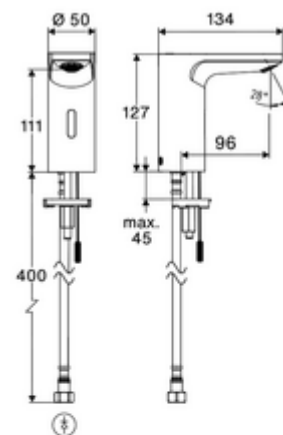

Dati tecnici

- Possibilità di impostazione con l'applicazione SCHELL
  - Rapida regolazione dei parametri mediante modalità di funzionamento preimpostate (a risparmio energia / a risparmio acqua / comfort)
  - Impostazioni individuali in modalità superiore (ricezione sensore, intervallo di misurazione del sensore, riconoscimento persone, max. tempo di esercizio, ciclo di funzionamento successivo)
  - Risciacquo anti-ristagno (spento / a intervalli regolari / in base alle esigenze considerando i vari utilizzi / a scadenze precise [giorno/i, ora])
  - Risciacquo continuo per la disinfezione termica, attivazione via App (3-10 min.)
  - Flusso continuo, attivazione via App (15-600 s)
  - Arresto pulizia, attivazione via App o per riflesso di prossimità (spento / 60-360 s)
- Portata: max. 5 l/min indipendente dalla pressione
- Pressione: 1,0 - 5,0 bar
- Max. pressione statica: 8 bar
- Temperatura d'esercizio max.: 70 °C (80 °C per disinfezione termica)
- Materiale: Alloggiamento Ottone
- Superficie: Cromo
- Attacco: R 3/8 F
- Certificati: PA-IX 10332/IO, Richiesta DVGW
- Classe di insonorizzazione: I
- Classe di portata: O

Dati di consegna

- Peso: 1,42 kg/Pezzo
- Unità d'imballaggio: 1