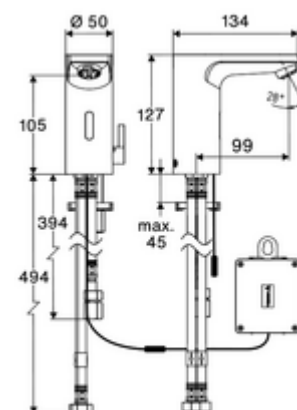

In dotazione

- Miscelatore monoforo con sensore Time of Flight
 - Regolazione della temperatura con limitazione dell'acqua calda
 - Sistema elettronico a sensore Time of Flight (ToF) con regolazione automatica del campo sensore
 - Valvola elettromagnetica assiale da 6 V con prefiltro
 - Regolatore del getto
 - Cavo di collegamento da 240 mm con connettore a 3 poli, classe di protezione IP 65
- Vano batterie da 6 V, classe di protezione IP 65
- 4 batterie alcaline AA 1,5 V
- Prefiltro con limitatore di portata
- 3 tubi flessibili di collegamento Clean-Fix S R 3/8 F x 380 / 500 mm
- Materiale di fissaggio per montaggio lavabo

Dati di consegna

- Unità d'imballaggio: 1

Articoli abbinati consigliati

Cavo prolunga da 1,5 m

Articolo no.: 51 010 00 99 oppure

Cavo prolunga da 1,5 m

Articolo no.: 51 023 00 99 oppure

Rubinetto sottolavabo con funzione di regolazione COMFORT con filtro