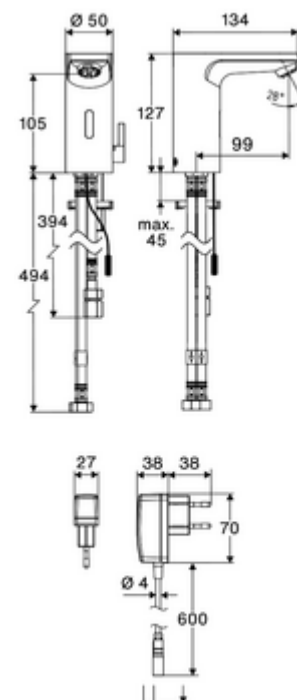

In dotazione

- Miscelatore monoforo con sensore Time of Flight
 - Regolazione della temperatura con limitazione dell'acqua calda
 - Sistema elettronico a sensore Time of Flight (ToF) con regolazione automatica del campo sensore
 - Valvola elettromagnetica assiale da 6 V con prefiltro
 - Regolatore del getto
 - Cavo di collegamento da 240 mm con connettore a 3 poli, classe di protezione IP 65
- Alimentatore a spina da 9 V.c.c., 100 - 240 V.c.a., 50 - 60 Hz
- Prefiltro con limitatore di portata
- 3 tubi flessibili di collegamento Clean-Fix S R 3/8 F x 380 / 500 mm
- Materiale di fissaggio per montaggio lavabo

Dati di consegna

- Unità d'imballaggio: 1

Articoli abbinati consigliati

Cavo prolunga da 1,5 m

Articolo no.: 51 010 00 99 oppure

Cavo prolunga da 1,5 m

Articolo no.: 51 023 00 99 oppure

Rubinetto sottolavabo con funzione di regolazione COMFORT con filtro

Articolo no.: 05 430 06 99

Piletta lavabi OPEN

Articolo no.: 02 002 06 99 oppure

Piletta lavabi PUSH OPEN

Articolo no.: 02 000 06 99 oppure

un avviso

- Disponibile dal 3° trimestre 2025.