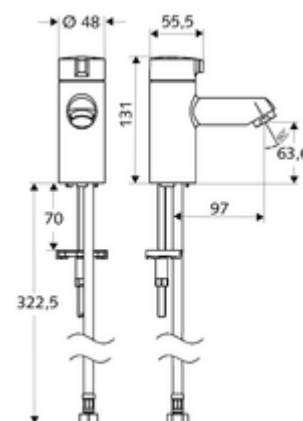

codice articolo: 02 142 06 99

Rubinetto acqua fredda MODUS K HD-K - alta pressione acqua fredda/ premiscelata

Rubinetto di apertura/chiusura compatto per lavandino mani.

In dotazione

- Valvola
 - Parte superiore in ceramica
- Tubo flessibile di collegamento Clean-Fix S, R 3/8 F x 380 mm
- Materiale di fissaggio per montaggio lavabo

Dati tecnici

- Portata: max. 5 l/min indipendente dalla pressione
- Pressione: 1,0 - 5,0 bar
- Max. pressione statica: 8 bar
- Temperatura d'esercizio max.: 70 °C (80 °C per disinfezione termica)
- Materiale: Attivazione Ghisa in pressofusione zincata; Alloggiamento Ottone conforme alla norma tedesca TrinkwV
- Superficie: Cromo
- Attacco: R 3/8 F

Dati di consegna

- Peso: 1,23 kg/Pezzo
- Unità d'imballaggio: 1

Articoli abbinati consigliati

| | |
|---|-----------------------------------|
| Regolatore del getto max. 5,7 l/min indipendente dalla pressione, con antifurto | Articolo no.: 02 121 06 99 |
| Rubinetto sottolavabo con funzione di regolazione COMFORT con filtro | Articolo no.: 05 428 oppure 06 99 |
| Rubinetto sottolavabo con funzione di regolazione COMFORT con filtro | Articolo no.: 05 429 oppure 06 99 |