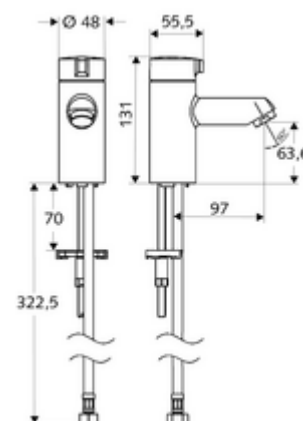

codice articolo: 02 142 06 99

Rubinetto acqua fredda MODUS K HD-K - alta pressione acqua fredda/ premiscelata

Rubinetto di apertura/chiusura compatto per lavandino mani.

In dotazione

- Valvola
 - Parte superiore in ceramica
- Tubo flessibile di collegamento Clean-Fix S, R 3/8 F x 380 mm
- Materiale di fissaggio per montaggio lavabo

Dati tecnici

- Portata: max. 5 l/min indipendente dalla pressione
- Pressione: 1,0 - 5,0 bar
- Max. pressione statica: 8 bar
- Temperatura d'esercizio max.: 70 °C (80 °C per disinfezione termica)
- Materiale: Attivazione Ghisa in pressofusione zincata; Alloggiamento Ottone conforme alla norma tedesca TrinkwV
- Superficie: Cromo
- Attacco: R 3/8 F

Dati di consegna

- Peso: 1,23 kg/Pezzo
- Unità d'imballaggio: 1

Articoli abbinati consigliati

Regolatore del getto max. 5,7 l/min indipendente dalla pressione, con antifurto	Articolo no.: 02 121 06 99	
Rubinetto sottolavabo con funzione di regolazione COMFORT con filtro	Articolo no.: 05 428 06 99	oppure
Rubinetto sottolavabo con funzione di regolazione COMFORT con filtro	Articolo no.: 05 429 06 99	oppure
Piletta lavabi OPEN	Articolo no.: 02 002 06 99	oppure
Piletta lavabi PUSH OPEN	Articolo no.: 02 000 06 99	oppure