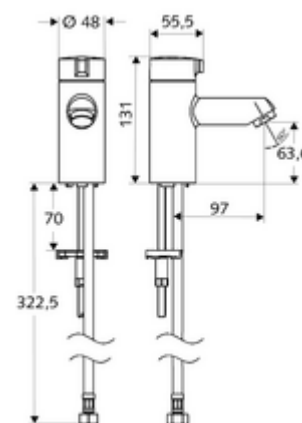

codice articolo: 02 142 06 99

Rubinetto acqua fredda MODUS K HD-K - alta pressione acqua fredda/ premiscelata

Rubinetto di apertura/chiusura compatto per lavandino mani.

In dotazione

- Valvola
 - Parte superiore in ceramica
- Tubo flessibile di collegamento Clean-Fix S, R 3/8 F x 380 mm
- Materiale di fissaggio per montaggio lavabo

Dati tecnici

- Portata: max. 5 l/min indipendente dalla pressione
- Pressione: 1,0 - 5,0 bar
- Max. pressione statica: 8 bar
- Temperatura d'esercizio max.: 70 °C (80 °C per disinfezione termica)
- Materiale: Attivazione Ghisa in pressofusione zincata; Alloggiamento Ottone conforme alla norma tedesca TrinkwV
- Superficie: Cromo
- Attacco: R 3/8 F

Dati di consegna

- Peso: 1,23 kg/Pezzo
- Unità d'imballaggio: 1

Articoli abbinati consigliati

Regolatore del getto max. 5,7 l/min indipendente dalla pressione, con antifurto	Articolo no.: 02 121 06 99	
Rubinetto sottolavabo con funzione di regolazione COMFORT con filtro	Articolo no.: 05 428 06 99	oppure
Rubinetto sottolavabo con funzione di regolazione COMFORT con filtro	Articolo no.: 05 429 06 99	oppure
Piletta lavabi OPEN	Articolo no.: 02 002 06 99	oppure
Piletta lavabi PUSH OPEN	Articolo no.: 02 000 06 99	oppure