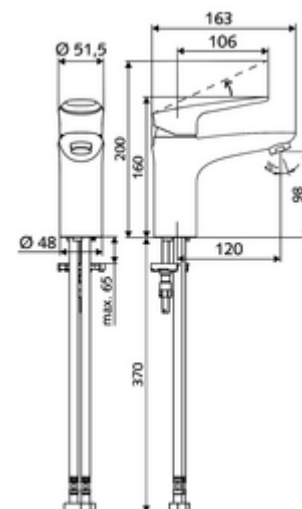

### In dotazione

- Miscelatore monoforo monoleva
  - Miscelatore monoleva
  - Cartuccia in ceramica ThermoProtect con limite della temperatura 38 °C, protezione da scottature in caso di mancanza dell'alimentazione di acqua fredda
  - Regolatore del getto
- 2 tubi flessibili di collegamento Clean-Fix S R 3/8 F x 440 mm con valvola di ritorno integrata (RV, UNI EN1717;EB) e prefiltro
- Materiale di fissaggio per montaggio lavabo

### Dati tecnici

- Portata: max. 5 l/min indipendente dalla pressione
- Pressione: 1,0 - 5,0 bar
- Max. pressione statica: 8 bar
- Temperatura d'esercizio max.: 70 °C
- Max. Auslauftemperatur: 38 °C
- Materiale: Attivazione Ghisa in pressofusione zincata; Alloggiamento Ottone conforme alla norma tedesca TrinkwV
- Superficie: Cromo
- Attacco: 2 R 3/8 F
- Certificati: P-IX 29002/IO, DIN-DVGW, Belgaqua
- Classe di insonorizzazione: I
- Classe di portata: O

### Dati di consegna

- Peso: 1,73 kg/Pezzo
- Unità d'imballaggio: 1

### Articoli abbinati consigliati

Regolatore del getto LEED 1,3 l	Articolo no.: 28 931 06 99 oppure
Regolatore del getto Set 3,0 l/min indipendente dalla pressione	Articolo no.: 28 932 06 99 oppure
Regolatore del getto max. 5,7 l/min indipendente dalla pressione, con antifurto	Articolo no.: 02 121 06 99 oppure
Set limitatore di pressione	Articolo no.: 28 525 06 99
Piletta lavabi OPEN	Articolo no.: 02 002 06 99 oppure
Piletta lavabi PUSH OPEN	Articolo no.: 02 000 06 99 oppure