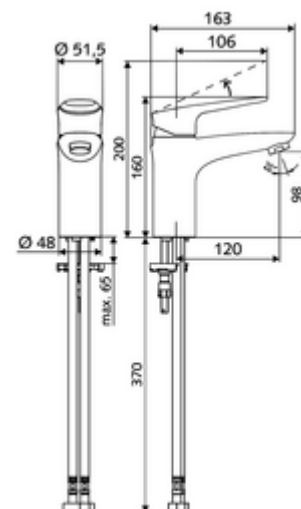

codice articolo: 02 181 06 99

Miscelatore per lavabo MODUS EH HD-M - alta pressione acqua miscelata

Miscelatore monoleva compatto con leva ad archetto.

In dotazione

- Miscelatore monoforo monoleva
 - Miscelatore monoleva
 - Cartuccia in ceramica monoleva di miscelazione, con limitazione regolabile dell'acqua calda e della portata
 - Regolatore del getto
- 2 tubi flessibili di collegamento Clean-Fix S R 3/8 F x 440 mm con valvola di non ritorno integrata (RV, UNI EN1717;EB) e prefiltro
- Materiale di fissaggio per montaggio lavabo

Dati tecnici

- Portata: max. 5 l/min indipendente dalla pressione
- Pressione: 1,0 - 5,0 bar
- Max. pressione statica: 8 bar
- Temperatura d'esercizio max.: 70 °C (80 °C per disinfezione termica)
- Materiale: Attivazione Ghisa in pressofusione zincata; Alloggiamento Ottone conforme alla norma tedesca TrinkwV
- Superficie: Cromo
- Attacco: 2 R 3/8 F
- Certificati: P-IX 29002/IO, DIN-DVGW, Belgaqua
- Classe di insonorizzazione: I
- Classe di portata: O

Dati di consegna

- Peso: 1,74 kg/Pezzo
- Unità d'imballaggio: 1

Articoli abbinati consigliati

Regolatore del getto LEED 1,3 l	Articolo no.: 28 931 06 99 oppure
Regolatore del getto Set 3,0 l/min indipendente dalla pressione	Articolo no.: 28 932 06 99 oppure
Regolatore del getto max. 5,7 l/min indipendente dalla pressione, con antifurto	Articolo no.: 02 121 06 99 oppure
Valvola termostatica per rubinetti sottolavabo	Articolo no.: 09 414 06 99
Piletta lavabi OPEN	Articolo no.: 02 002 06 99 oppure
Piletta lavabi PUSH OPEN	Articolo no.: 02 000 06 99 oppure