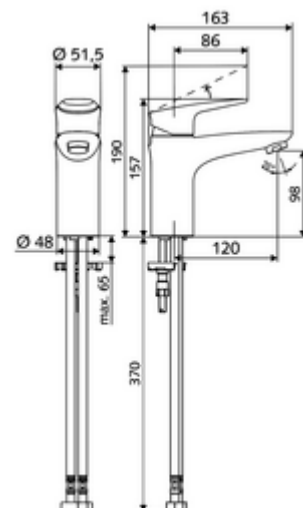

codice articolo: 02 182 06 99

Miscelatore per lavabo MODUS EH-T HD-M - Acqua miscelata ad alta pressione, cartuccia ThermoProtect

Miscelatore monoleva compatto con leva di design.

In dotazione

- Miscelatore monoforo monoleva
 - Miscelatore monoleva
 - Cartuccia in ceramica ThermoProtect con limite della temperatura 38 °C, protezione da scottature in caso di mancanza dell'alimentazione di acqua fredda
 - Regolatore del getto
- 2 tubi flessibili di collegamento Clean-Fix S R 3/8 F x 440 mm con valvola di non ritorno integrata (RV, UNI EN1717;EB) e prefiltro
- Materiale di fissaggio per montaggio lavabo

Dati tecnici

- Portata: max. 5 l/min indipendente dalla pressione
- Pressione: 1,0 - 5,0 bar
- Max. pressione statica: 8 bar
- Temperatura d'esercizio max.: 70 °C
- Max. Auslauftemperatur: 38 °C
- Materiale: Attivazione Ghisa in pressofusione zincata; Alloggiamento Ottone conforme alla norma tedesca TrinkwV
- Superficie: Cromo
- Attacco: 2 R 3/8 F
- Certificati: P-IX 29002/IO, DIN-DVGW, Belgaqua
- Classe di insonorizzazione: I
- Classe di portata: O

Dati di consegna

- Peso: 1,77 kg/Pezzo
- Unità d'imballaggio: 1

Articoli abbinati consigliati

Regolatore del getto LEED 1,3 l	Articolo no.: 28 931 06 99 oppure
Regolatore del getto Set 3,0 l/min indipendente dalla pressione	Articolo no.: 28 932 06 99 oppure
Regolatore del getto max. 5,7 l/min indipendente dalla pressione, con antifurto	Articolo no.: 02 121 06 99 oppure
Set limitatore di pressione	Articolo no.: 28 525 06 99
Piletta lavabi OPEN	Articolo no.: 02 002 06 99 oppure
Piletta lavabi PUSH OPEN	Articolo no.: 02 000 06 99 oppure