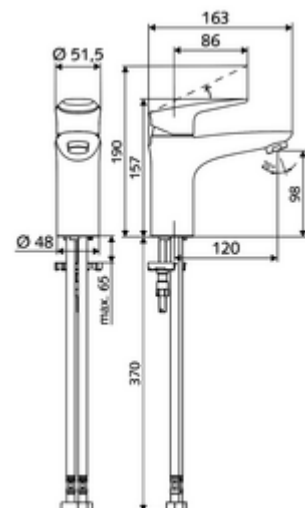

### In dotazione

- Miscelatore monoforo monoleva
  - Miscelatore monoleva
  - Cartuccia in ceramica monoleva di miscelazione, con limitazione regolabile dell'acqua calda e della portata
  - Regolatore del getto
- 2 tubi flessibili di collegamento Clean-Fix S R 3/8 F x 440 mm con valvola di non ritorno integrata (RV, UNI EN1717;EB) e prefiltro
- Materiale di fissaggio per montaggio lavabo

### Dati tecnici

- Portata: max. 5 l/min indipendente dalla pressione
- Pressione: 1,0 - 5,0 bar
- Max. pressione statica: 8 bar
- Temperatura d'esercizio max.: 70 °C (80 °C per disinfezione termica)
- Materiale: Attivazione Ghisa in pressofusione zincata; Alloggiamento Ottone conforme alla norma tedesca TrinkwV
- Superficie: Cromo
- Attacco: 2 R 3/8 F
- Certificati: P-IX 29002/IO, DIN-DVGW, Belgaqua
- Classe di insonorizzazione: I
- Classe di portata: O

### Dati di consegna

- Peso: 1,77 kg/Pezzo
- Unità d'imballaggio: 1