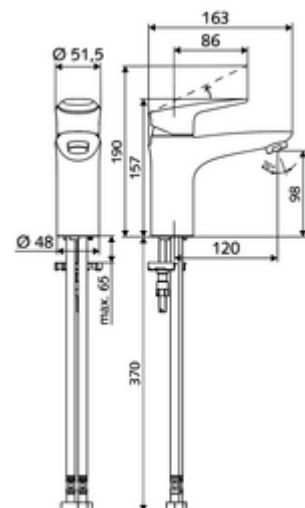

### In dotazione

- Miscelatore monoforo monoleva
  - Miscelatore monoleva
  - Cartuccia in ceramica monoleva di miscelazione, con limitazione regolabile dell'acqua calda e della portata
  - Regolatore del getto
- 2 tubi flessibili di collegamento Clean-Fix S R 3/8 F x 440 mm con valvola di non ritorno integrata (RV, UNI EN1717;EB) e prefiltro
- Materiale di fissaggio per montaggio lavabo

### Dati tecnici

- Portata: max. 5 l/min indipendente dalla pressione
- Pressione: 1,0 - 5,0 bar
- Max. pressione statica: 8 bar
- Temperatura d'esercizio max.: 70 °C (80 °C per disinfezione termica)
- Materiale: Attivazione Ghisa in pressofusione zincata; Alloggiamento Ottone conforme alla norma tedesca TrinkwV
- Superficie: Cromo
- Attacco: 2 R 3/8 F
- Certificati: P-IX 29002/IO, DIN-DVGW, Belgaqua
- Classe di insonorizzazione: I
- Classe di portata: O

### Dati di consegna

- Peso: 1,77 kg/Pezzo
- Unità d'imballaggio: 1

### Articoli abbinati consigliati

Regolatore del getto LEED 1,3 l	Articolo no.: 28 931 06 99	oppure
Regolatore del getto Set 3,0 l/min indipendente dalla pressione	Articolo no.: 28 932 06 99	oppure
Regolatore del getto max. 5,7 l/min indipendente dalla pressione, con antifurto	Articolo no.: 02 121 06 99	oppure
Piletta lavabi OPEN	Articolo no.: 02 002 06 99	oppure
Piletta lavabi PUSH OPEN	Articolo no.: 02 000 06 99	oppure