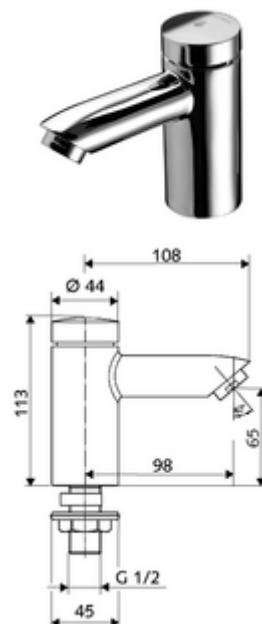

codice articolo: 02 122 06 99

Valvola miscelatore con chiusura temporizzata PETIT SC HD-K - alta pressione acqua fredda/ premiscelata

Attivazione manuale con chiusura automatica. Facile impostazione del tempo d'erogazione

In dotazione

- Miscelatore monoforo a chiusura temporizzata
 - Cartuccia a chiusura temporizzata SC II
 - Regolatore del getto
- Materiale di fissaggio per montaggio lavabo

Dati tecnici

- Tempo d'erogazione: 2 - 15 s regolabile (7 s Impostazione di fabbrica)
- Portata: max. 5 l/min indipendente dalla pressione
- Pressione: 1,0 - 5,0 bar
- Max. pressione statica: 8 bar
- Temperatura d'esercizio max.: 70 °C (80 °C per disinfezione termica)
- Materiale: Alloggiamento Ottone conforme alla norma tedesca TrinkwV
- Superficie: Cromo
- Attacco: DN 15 R 1/2 M
- Certificati: P-IX 19958/IO, DIN-DVGW, WRAS
- Classe di insonorizzazione: I
- Classe di portata: O

Dati di consegna

- Peso: 1,00 kg/Pezzo
- Unità d'imballaggio: 10

Articoli abbinati necessari

Rosetta di fissaggio perforata per rubinetto PETIT Articolo no.: 76 063 06 99

Articoli abbinati consigliati

Regolatore del getto max. 5,7 l/min indipendente dalla pressione, con antifurto	Articolo no.: 02 121 06 99
Tubo flessibile Clean-Flex S	Articolo no.: 10 318 06 99 oppure
Tubo flessibile Clean-Flex S	Articolo no.: 10 319 06 99 oppure
Rubinetto sottolavabo con funzione di regolazione COMFORT con filtro	Articolo no.: 05 430 06 99 oppure
Rubinetto sottolavabo con funzione di regolazione COMFORT con filtro	Articolo no.: 05 428 06 99 oppure
Piletta lavabi OPEN	Articolo no.: 02 002 06 99 oppure
Piletta lavabi PUSH OPEN	Articolo no.: 02 000 06 99 oppure